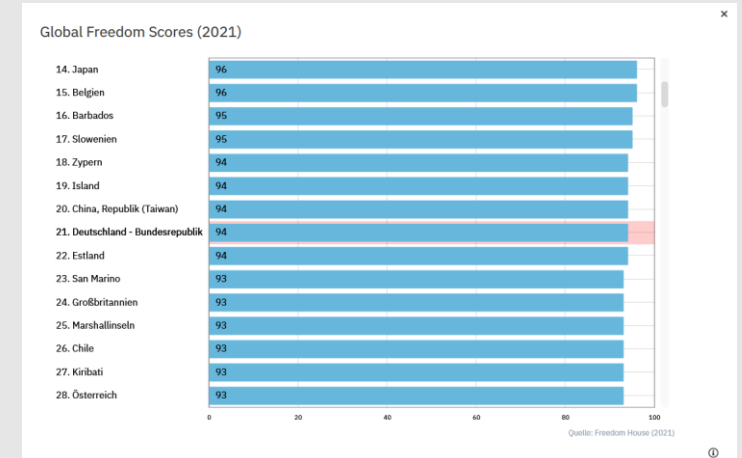

Recherche

- Viele Karten lassen sich durch Anklicken in drei verschiedenen Ebenen darstellen.
- Die Bevölkerungsdaten werden in ihrer Entwicklung dargestellt. Alle Länder können zur Recherche hinzugefügt werden. Dadurch lassen sich die Zahlen in Relation setzen und die Daten werden vergleichbar.