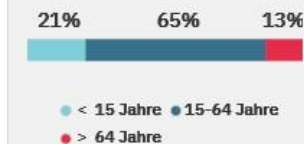

1

Munzinger Länder

Bevölkerungswachstum **0,18 % (2020)**
 Zeitzone UTC +1
 Anteil städt. Bevölkerung **77,45 % (2020)**

Politik

STAATSOBERHAUPT

Frank-Walter Steinmeier

deutscher Jurist und Politiker; Bundespräsident

BUNDESKANZLER

Olaf Scholz

deutscher Jurist und Politiker; Bundeskanzler

Korruptionswahrnehmungsindex CPI

Bewertung Freedom House

Frei (94/100)

Soziales

Altersgruppen