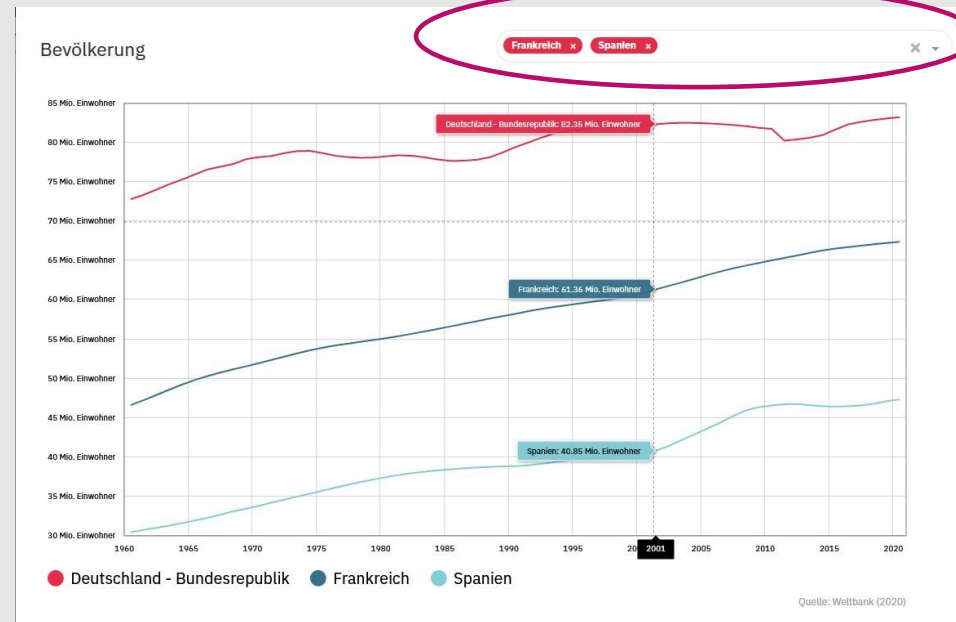

1

Munzinger Länder

Bevölkerungswachstum **0,18 % (2020)**
 Zeitzone UTC +1
 Anteil städt. Bevölkerung **77,45 % (2020)**

Politik

STAATSOBERHAUPT

Frank-Walter Steinmeier

deutscher Jurist und Politiker; Bundespräsident

BUNDESKANZLER

Olaf Scholz

deutscher Jurist und Politiker; Bundeskanzler

Korruptionswahrnehmungsindex CPI

Bewertung Freedom House

Frei (94/100)

Soziales

Altersgruppen

Lebenserwartung

Recherche

- Viele Karten lassen sich durch Anklicken in drei verschiedenen Ebenen darstellen.
- Die Bevölkerungsdaten werden in ihrer Entwicklung dargestellt. Alle Länder können zur Recherche hinzugefügt werden. Dadurch lassen sich die Zahlen in Relation setzen und die Daten werden vergleichbar.