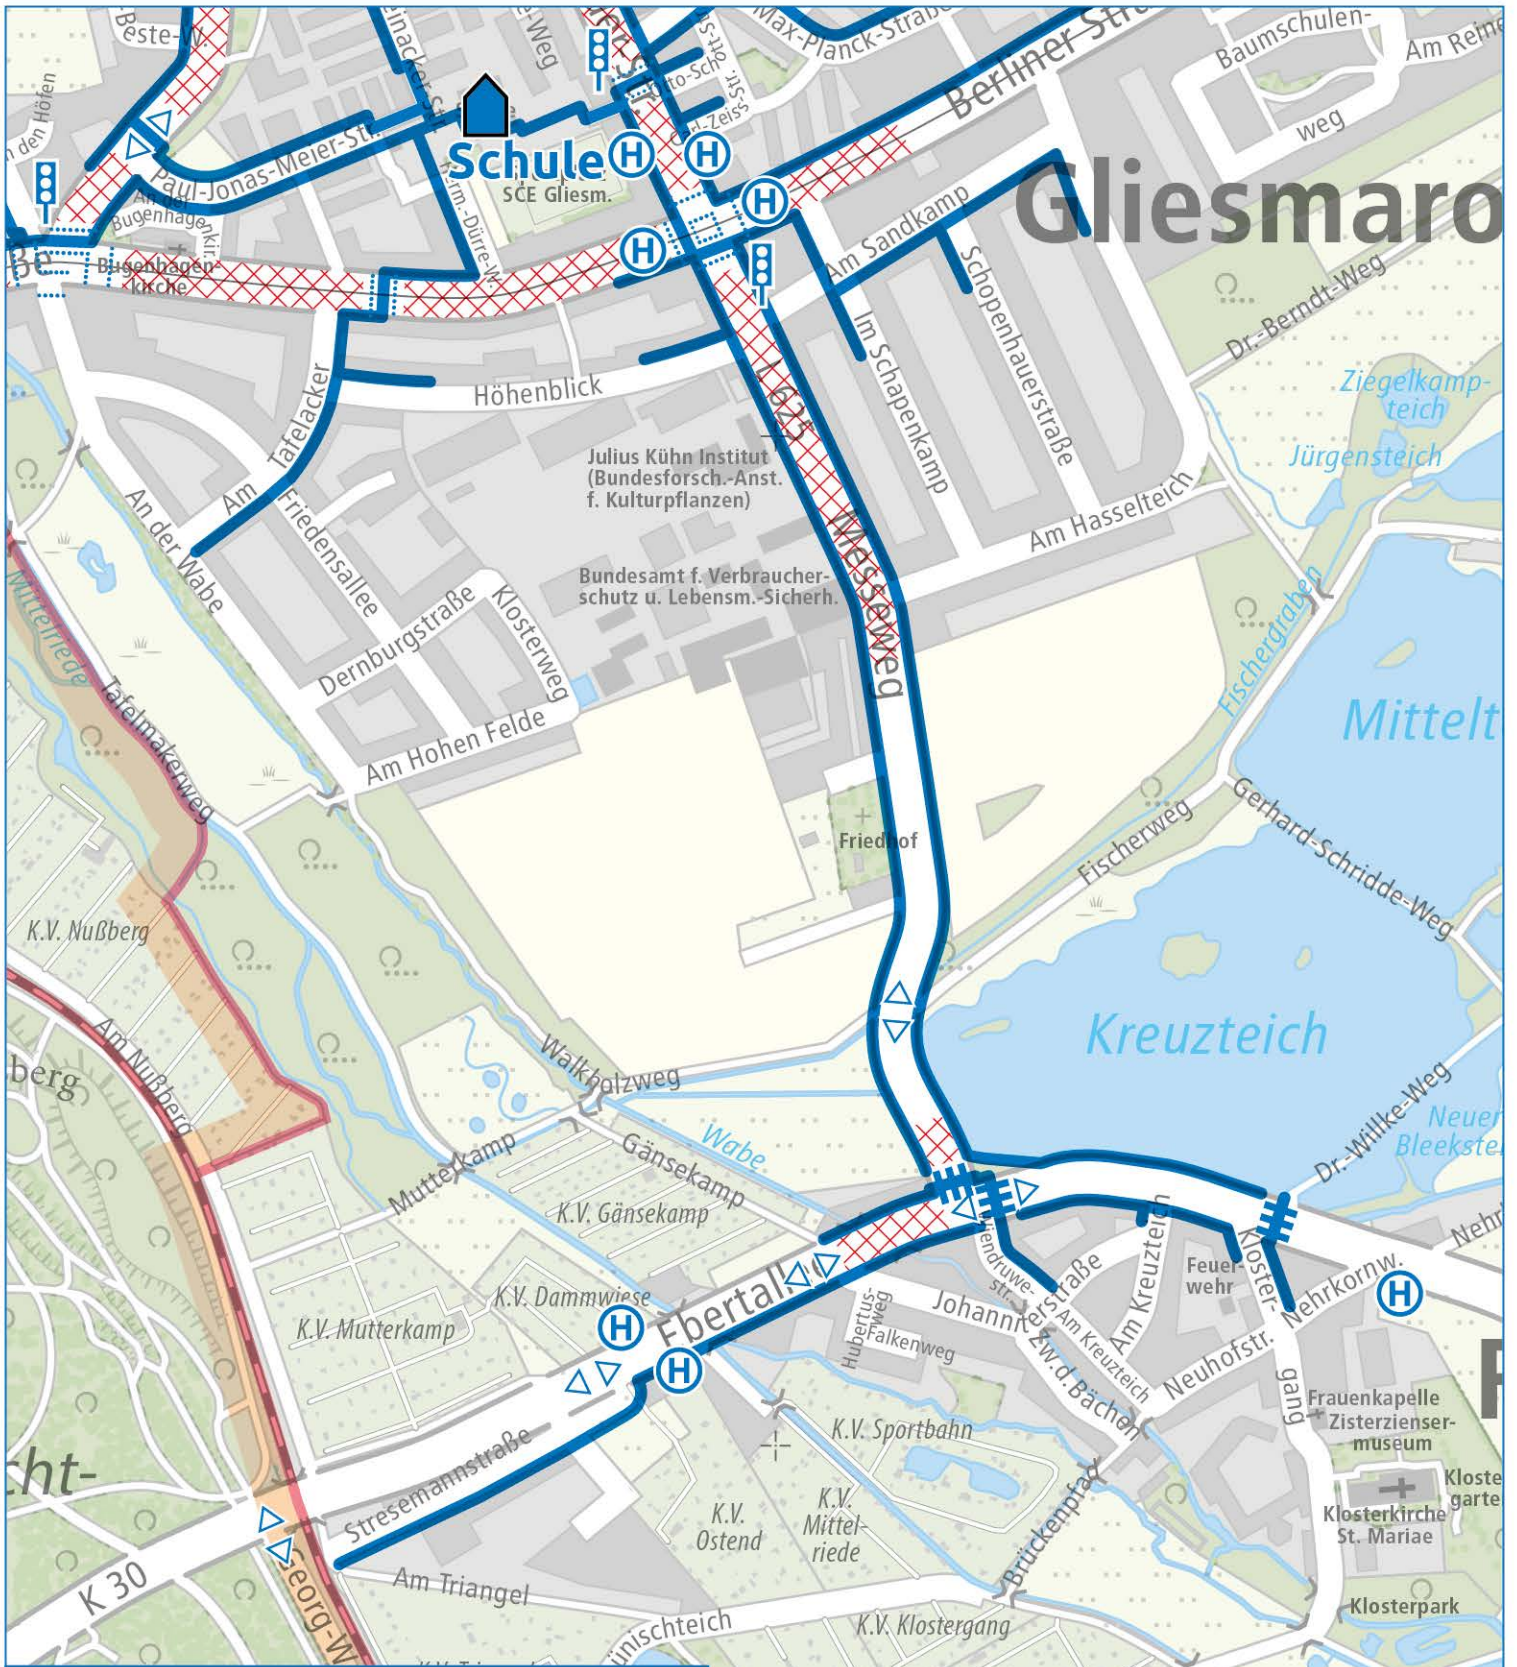

Gliesmaro

SCHULWEGPLAN

Stadt Braunschweig VERKEHRSWACHT

Grundschule BS-Gliesmarode für Riddagshausen

- Schulweg
- Fußgängerüberweg
- Signalanlage
- Fußgängerschutzinsel
- Verkehrshelfer
- Stadtbahn- oder Bus-Haltestelle
- Polizei
- Überqueren hier besonders gefährlich
- Schulbezirk