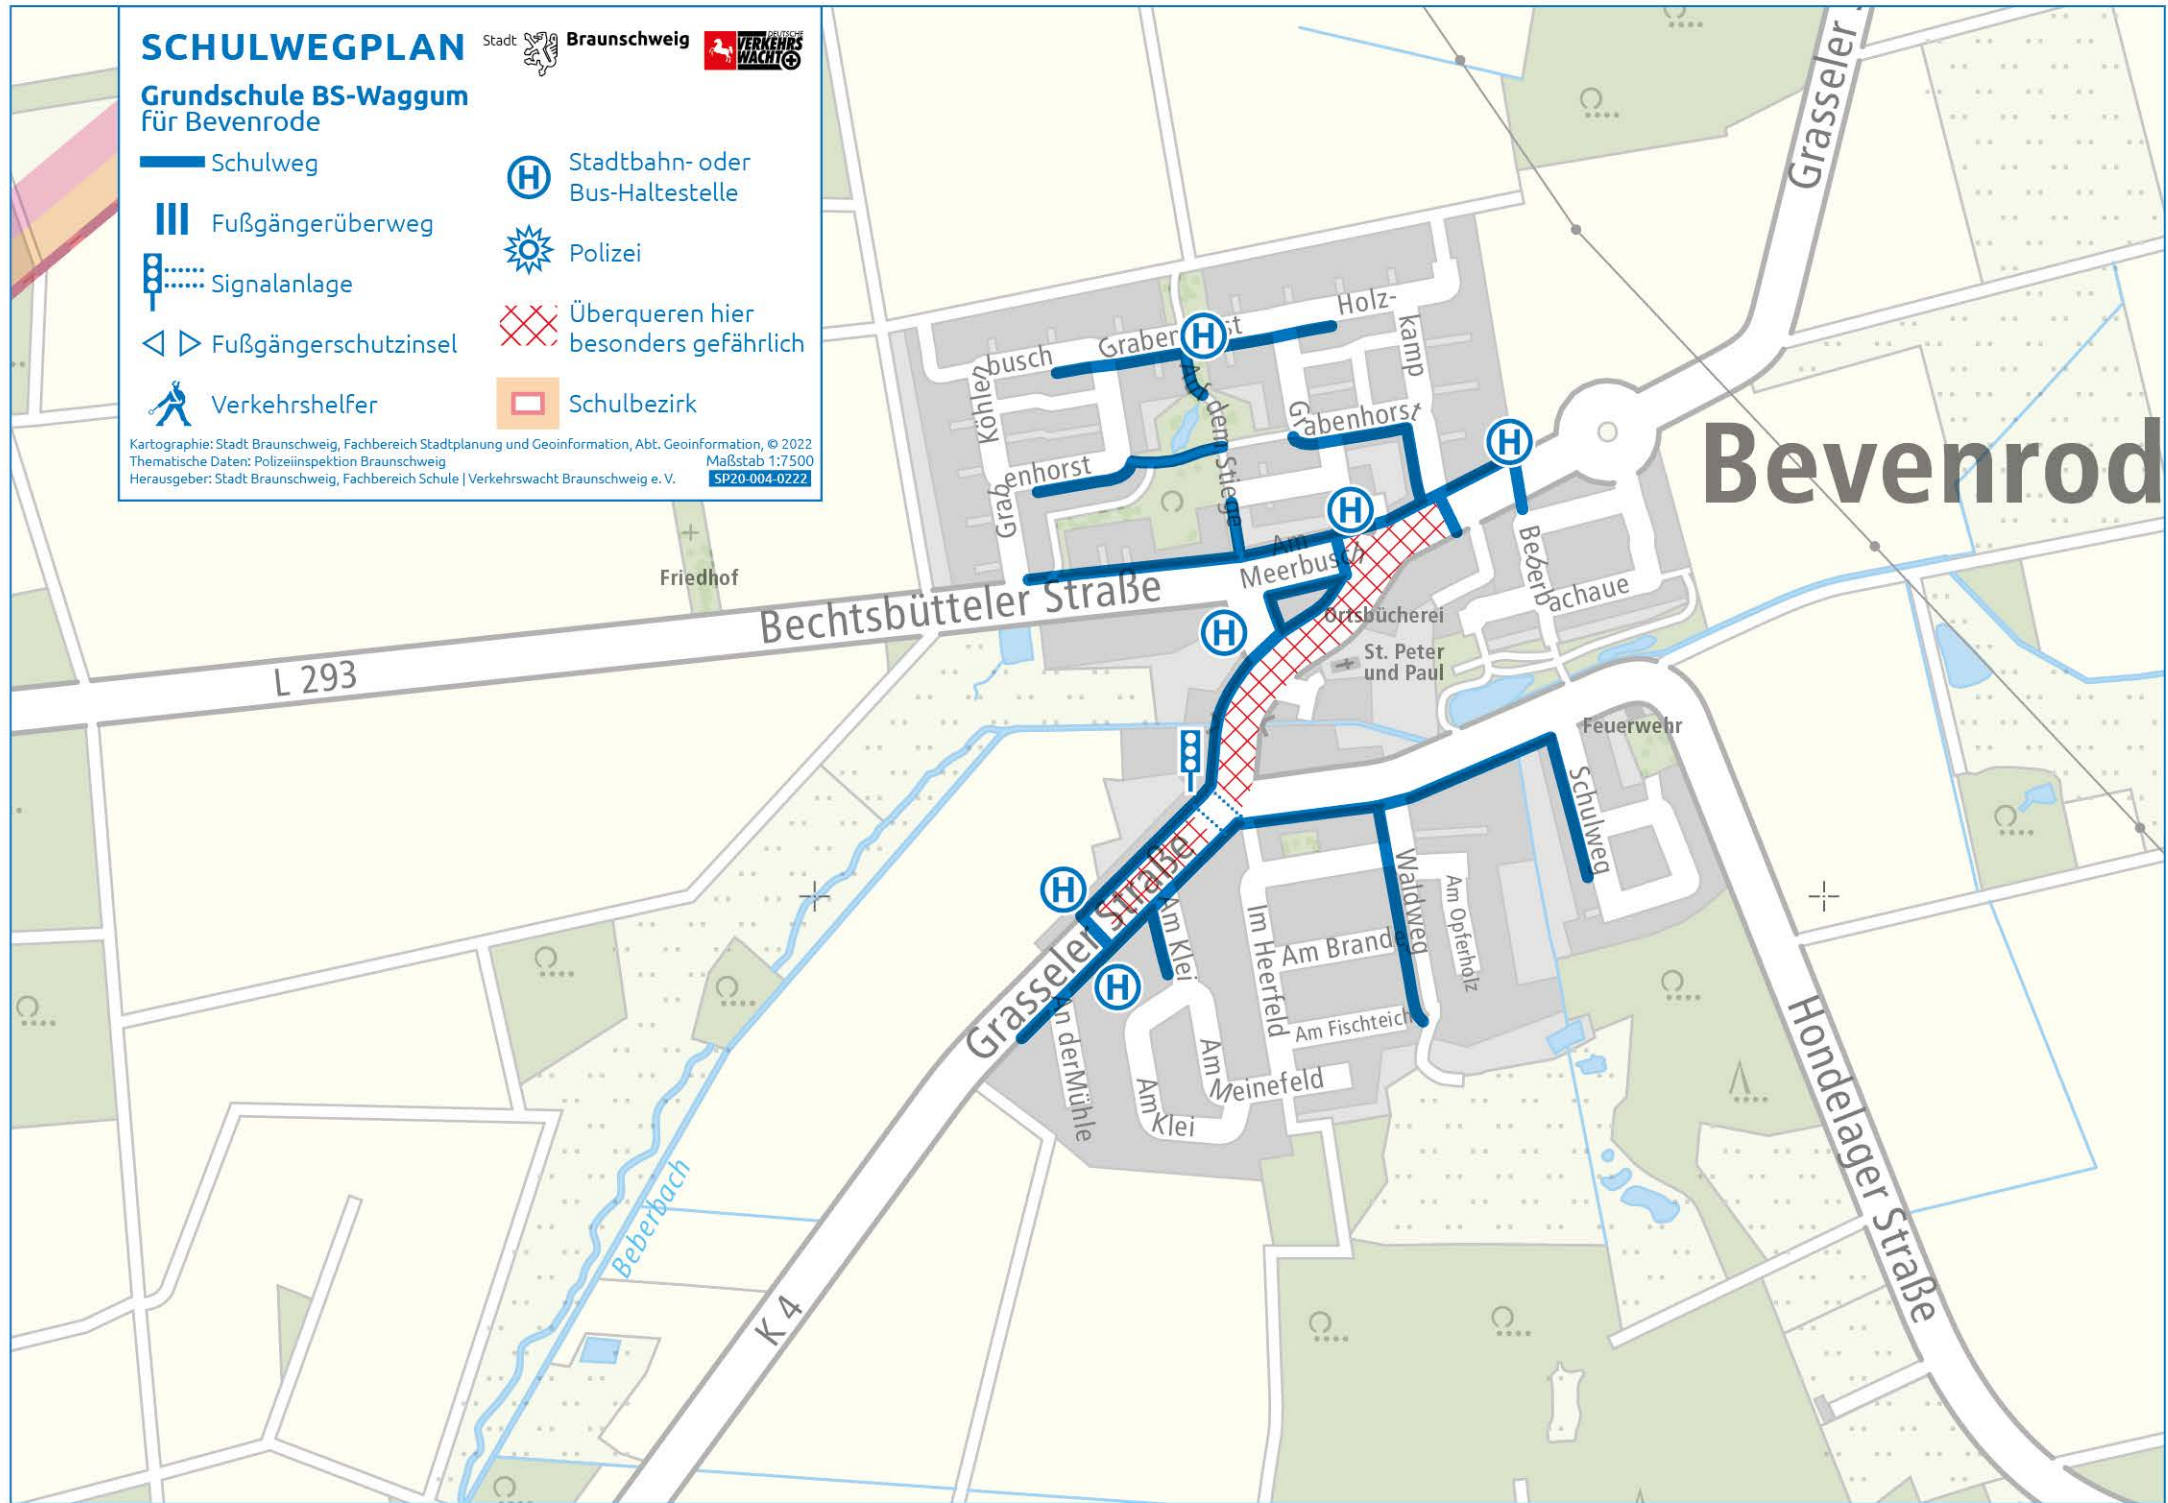

# SCHULWEGPLAN

Stadt Braunschweig 

## Grundschule BS-Waggum für Bevenrode

-  Schulweg
-  Fußgängerüberweg
-  Signalanlage
-  Fußgängerschutzinsel
-  Verkehrshelfer
-  Stadtbahn- oder Bus-Haltestelle
-  Polizei
-  Überqueren hier besonders gefährlich
-  Schulbezirk

Kartographie: Stadt Braunschweig, Fachbereich Stadtplanung und Geoinformation, Abt. Geoinformation, © 2022  
Thematische Daten: Polizeiinspektion Braunschweig  
Herausgeber: Stadt Braunschweig, Fachbereich Schule | Verkehrswacht Braunschweig e. V.

# Bevenrode