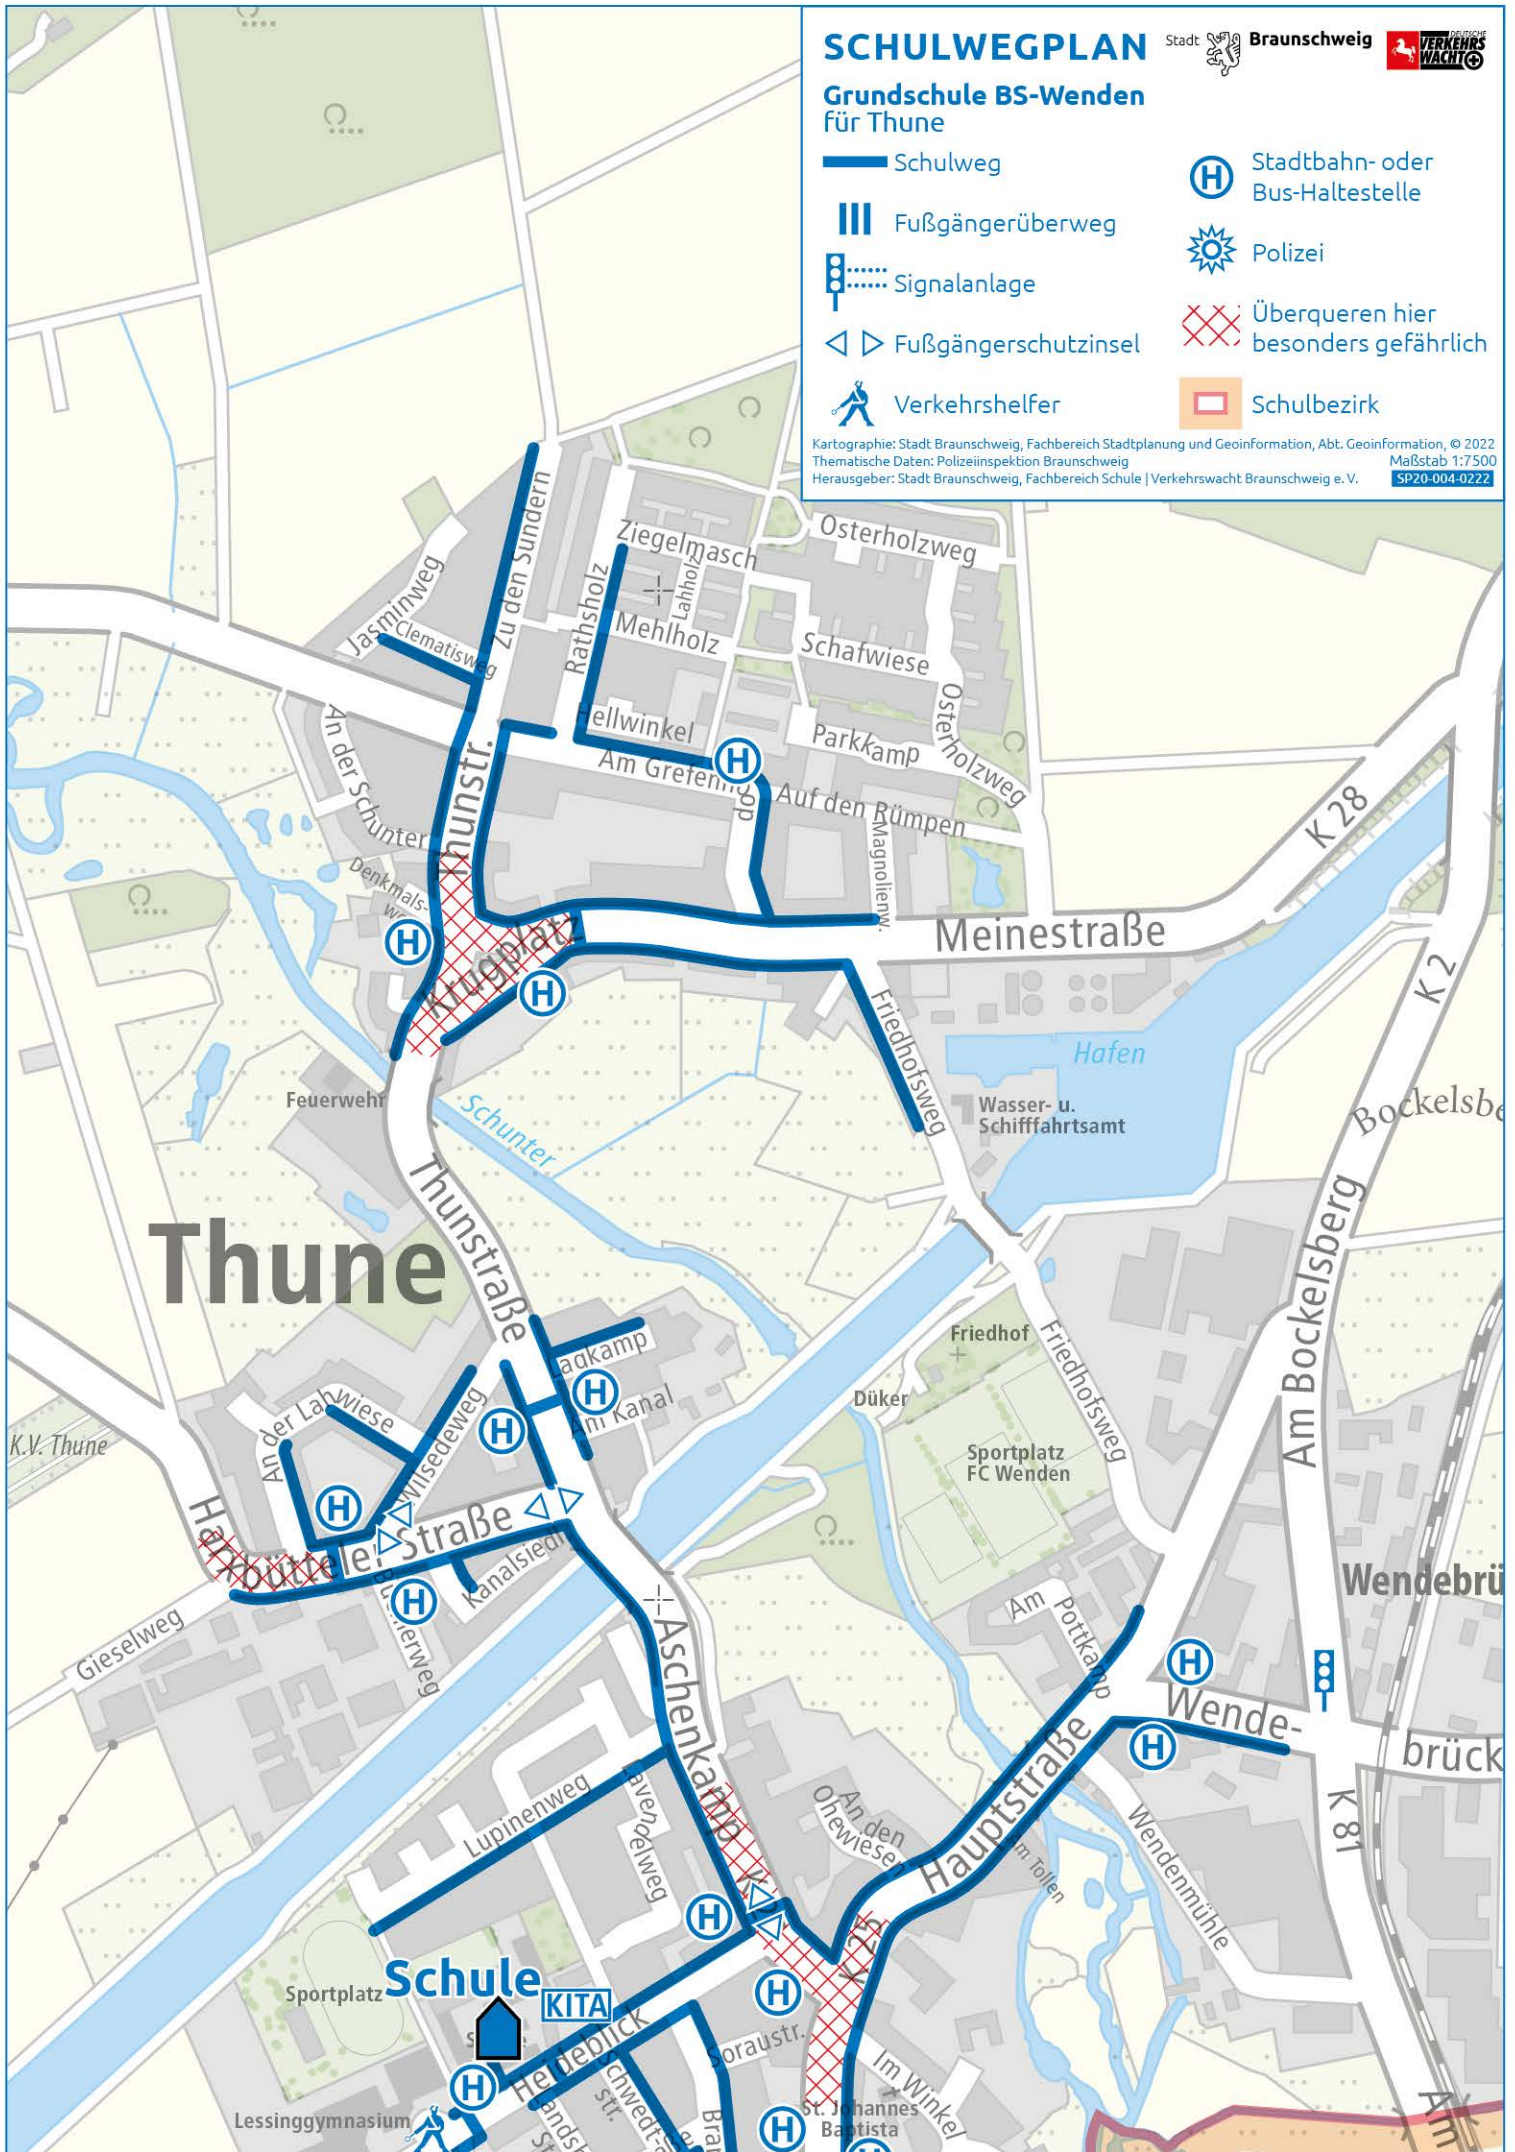

# SCHULWEGPLAN

Stadt Braunschweig

## Grundschule BS-Wenden für Thune

- Schulweg
- Fußgängerüberweg
- Signalanlage
- Fußgängerschutzinsel
- Verkehrshelfer
- Stadtbahn- oder Bus-Haltestelle
- Polizei
- Überqueren hier besonders gefährlich
- Schulbezirk

Kartographie: Stadt Braunschweig, Fachbereich Stadtplanung und Geoinformation, Abt. Geoinformation, © 2022  
Thematische Daten: Polizeiinspektion Braunschweig  
Herausgeber: Stadt Braunschweig, Fachbereich Schule | Verkehrswacht Braunschweig e. V. [www.verkehrswacht.de](https://www.verkehrswacht.de)  
Maßstab 1:7500  
SP20-004-0222

# Thune

Schule  
KITA

Lessinggymnasium