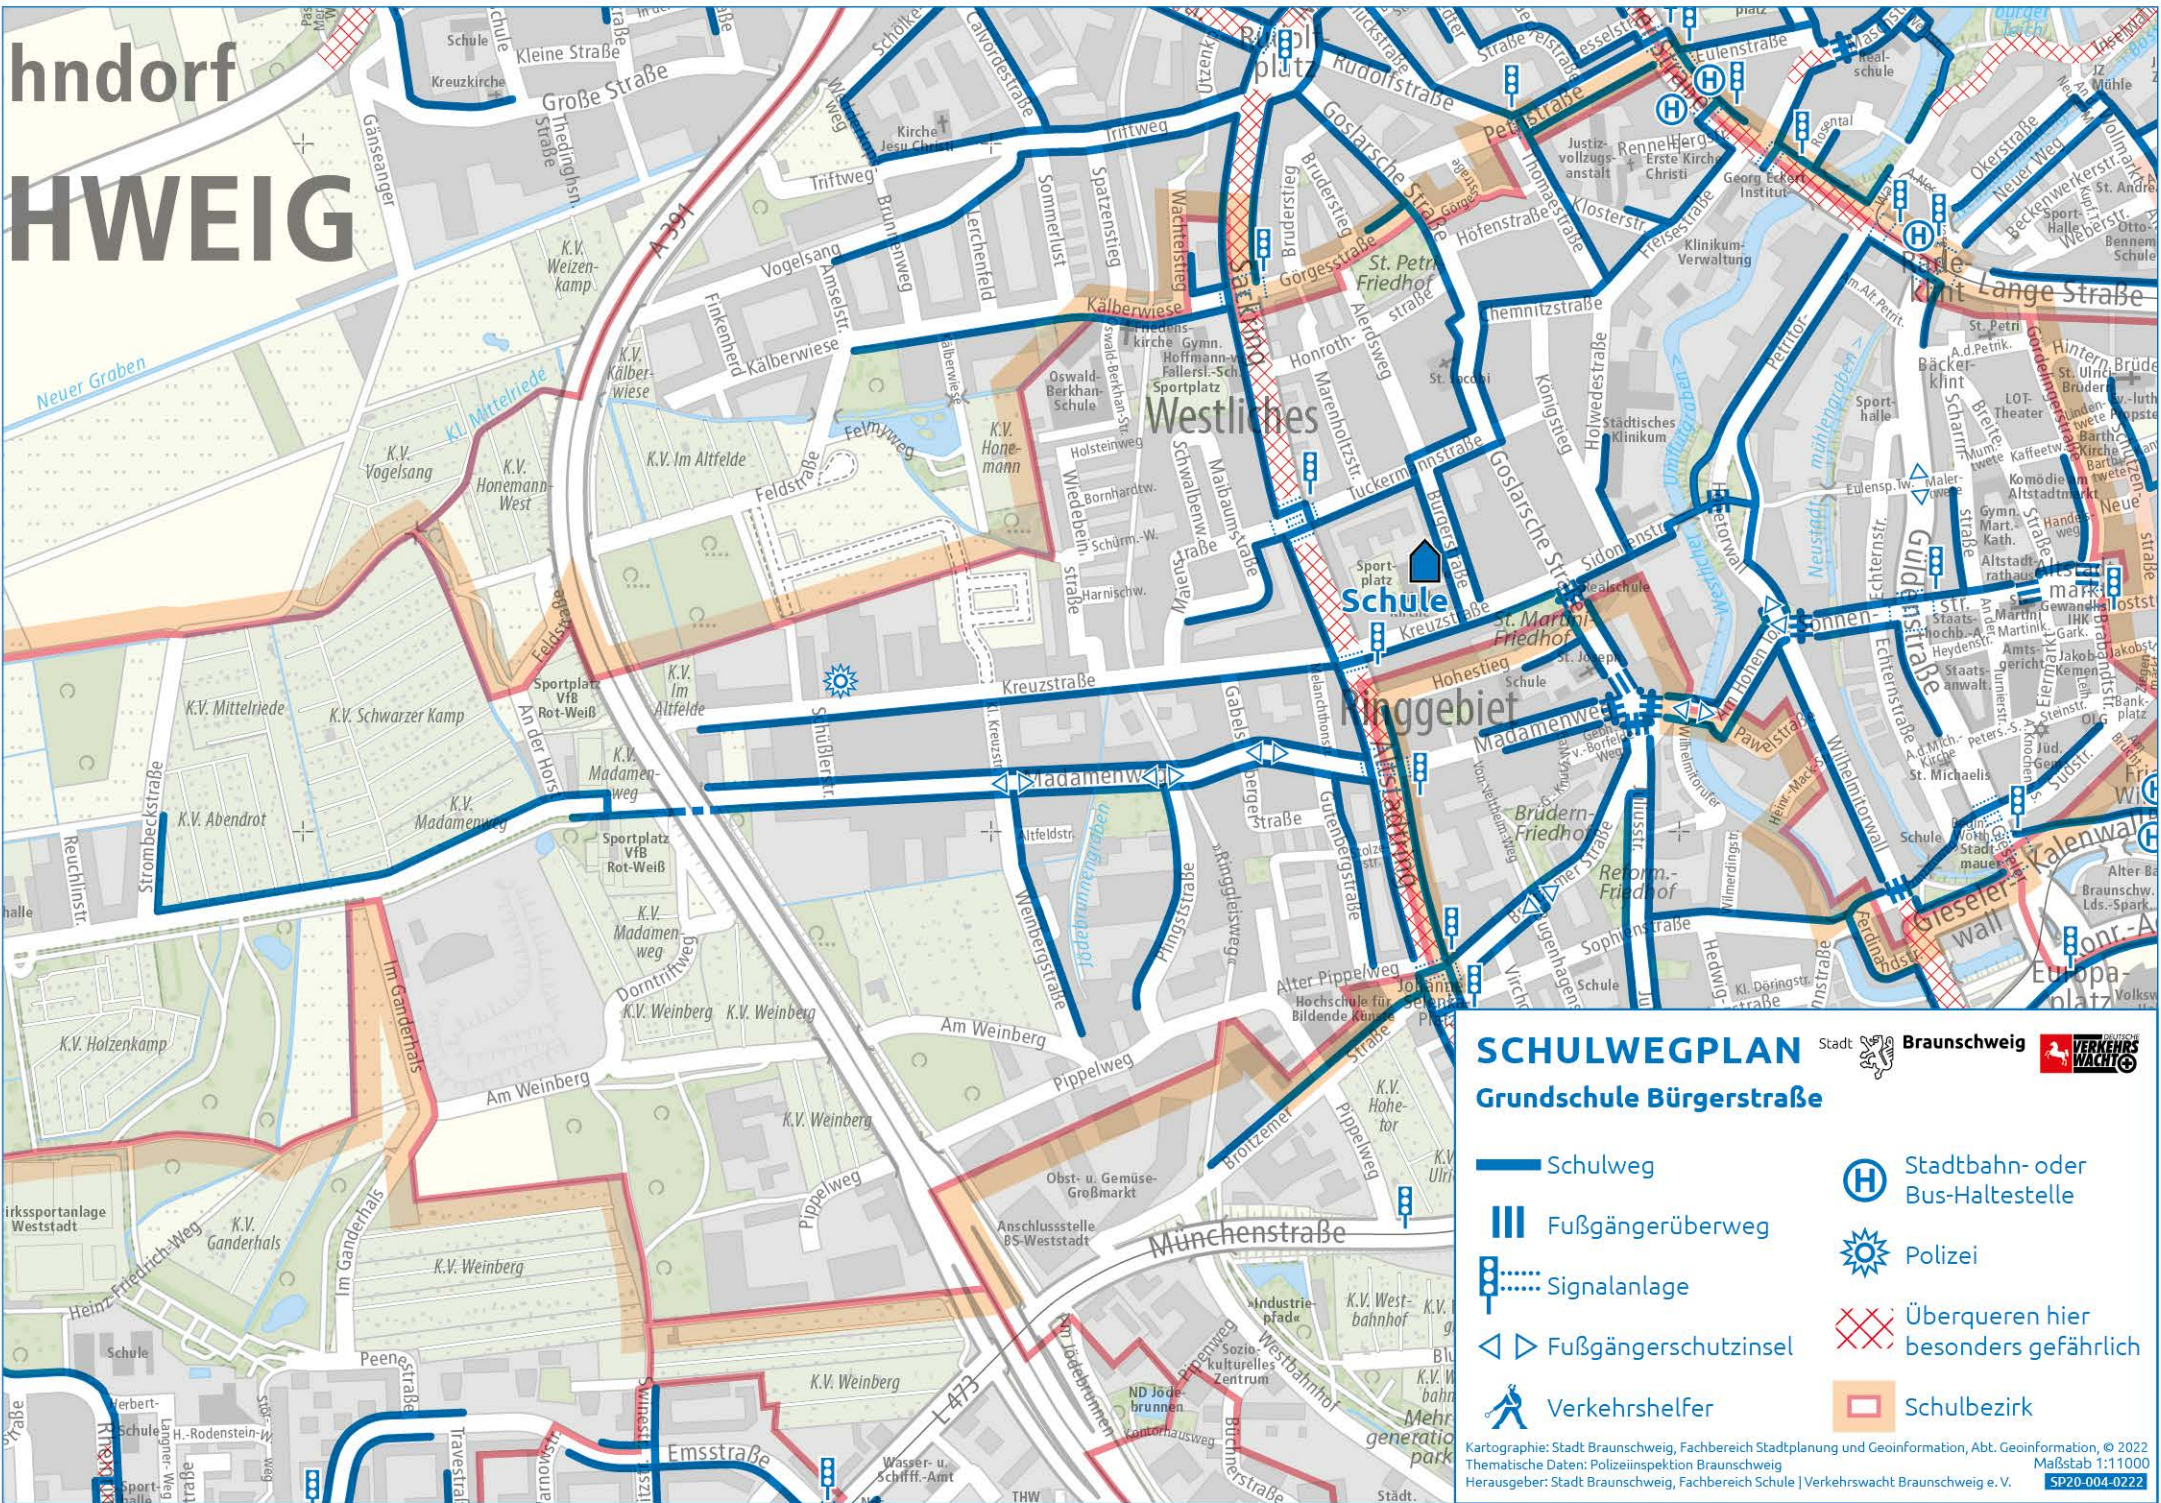

hndorf HWEIG

SCHULWEGPLAN  **Braunschweig** 

Grundschule Bürgerstraße

-  Schulweg
-  Fußgängerüberweg
-  Signalanlage
-  Fußgängerschutzinsel
-  Verkehrshelfer
-  Stadtbahn- oder Bus-Haltestelle
-  Polizei
-  Überqueren hier besonders gefährlich
-  Schulbezirk

Kartographie: Stadt Braunschweig, Fachbereich Stadtplanung und Geoinformation, Abt. Geoinformation, © 2022
Thematische Daten: Polizeiinspektion Braunschweig
Herausgeber: Stadt Braunschweig, Fachbereich Schule | Verkehrswacht Braunschweig e. V. www.verkehrswacht.de
Maßstab 1:11000
SP20-004-0222