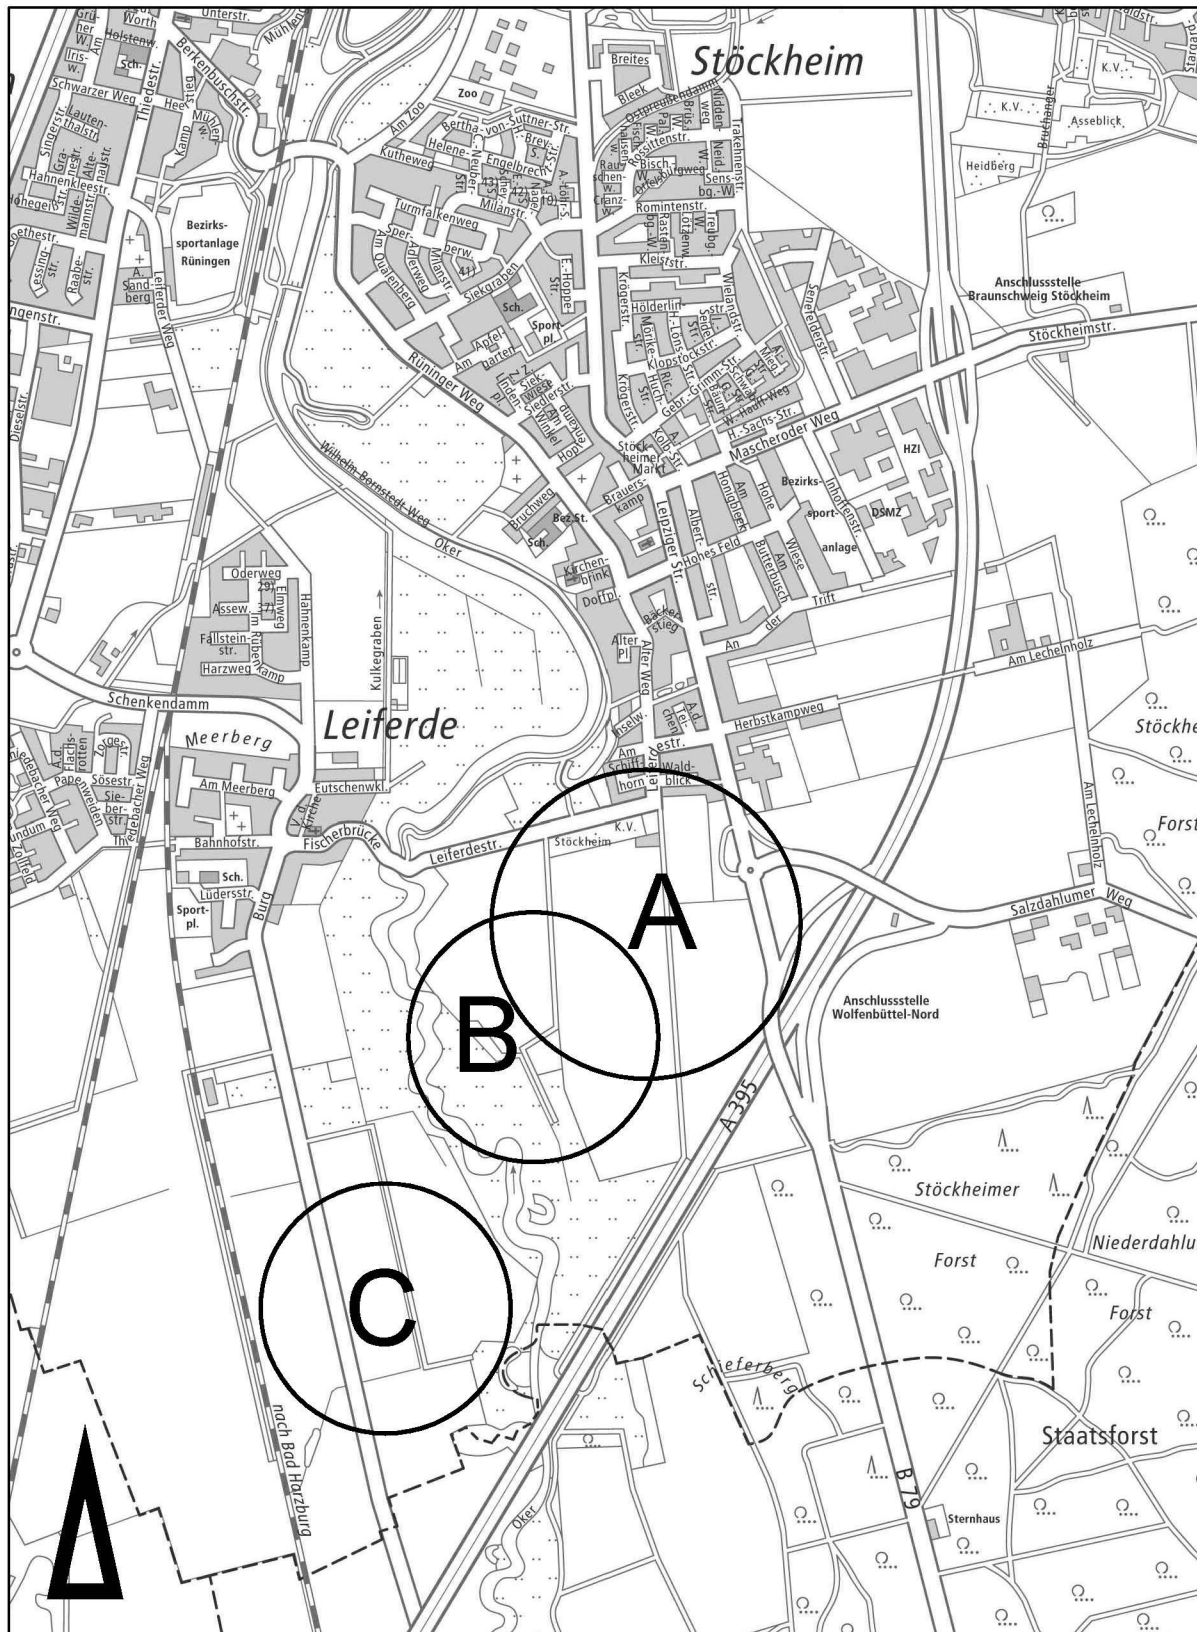

Bebauungsplan mit örtlicher Bauvorschrift

Stöckheim-Süd

ST83

Übersichtskarte der Geltungsbereiche A, B und C

28. Dezember 2016, Verfahrensstand: § 10 (1) BauGB

Maßstab 1: 20000

Bebauungsplan mit örtlicher Bauvorschrift

Stöckheim-Süd

ST83

Übersichtskarte der Geltungsbereiche D und E

28. Dezember 2016, Verfahrensstand: § 10 (1) BauGB

Maßstab 1: 20000

Amtlicher Stadtplan der Stadt Braunschweig

© Stadt Braunschweig Abteilung Geoinformation