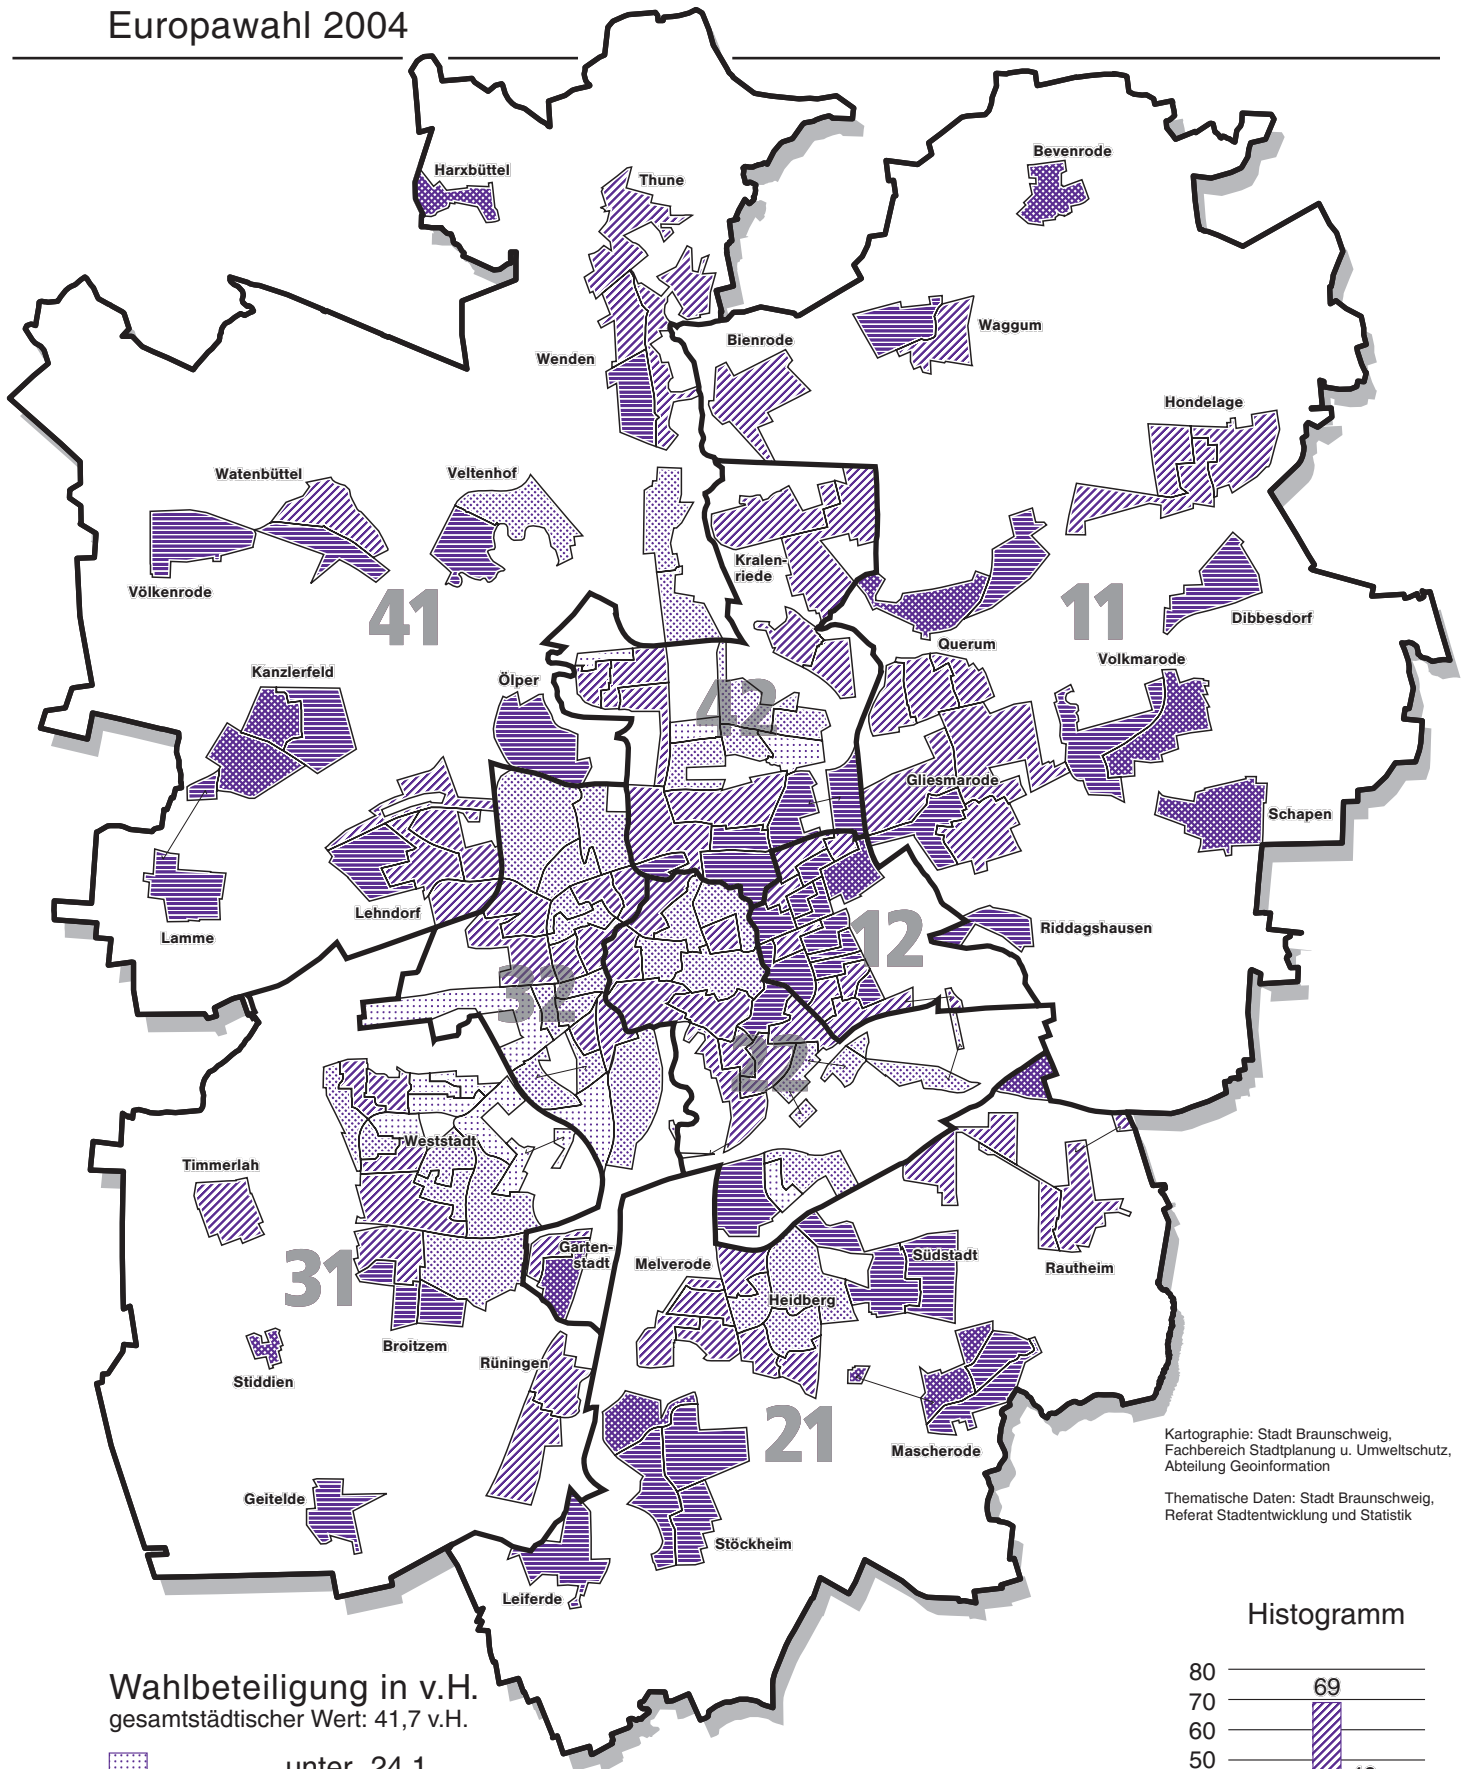

Wahlbeteiligung

Europawahl 2004

Wahlbeteiligung in v.H.
gesamstädtischer Wert: 41,7 v.H.

- unter 24,1
- 24,1 bis unter 31,5
- 31,5 bis unter 39,0
- 39,0 bis unter 46,4
- 46,4 und mehr

- 12 Grenze und Nummer des Gemeindevahlbereichs
- Grenze des Wahlbezirks

Kartographie: Stadt Braunschweig, Fachbereich Stadtplanung u. Umweltschutz, Abteilung Geoinformation

Thematische Daten: Stadt Braunschweig, Referat Stadtentwicklung und Statistik

Histogramm