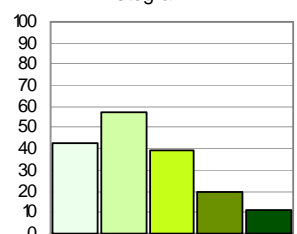

211
 Grenze und Nummer des Stadtbezirks
 Grenze des Wahlbezirks

Stimmenanteile der Parteien (ohne Briefwahl)

GRÜNE (Zweitstimme)

Kartographie:
Stadt Braunschweig,
Referat Stadtentwicklung und Statistik

Ergebnisse ohne Gemeinde Vechelde

Stimmenanteile in v.H.

- ohne Briefwahl -

Gesamtstadt: 10,8

Minimum: 2,3 (WBZ 221 02)

Maximum: 25,2 (WBZ 120 35)

- 2,3 bis unter 6,9 (43)
- 6,9 bis unter 11,5 (57)
- 11,5 bis unter 16,0 (39)
- 16,0 bis unter 20,6 (20)
- 20,6 und mehr (11)

Stimmenanteile insgesamt (inkl. Briefwahl): 11,0 %

211

— Grenze und Nummer des Stadtbezirks

— Grenze des Wahlbezirks

Histogramm

Stimmenanteile der Parteien (ohne Briefwahl)

DIE LINKE (Zweitstimme)

Stimmenanteile in v.H.