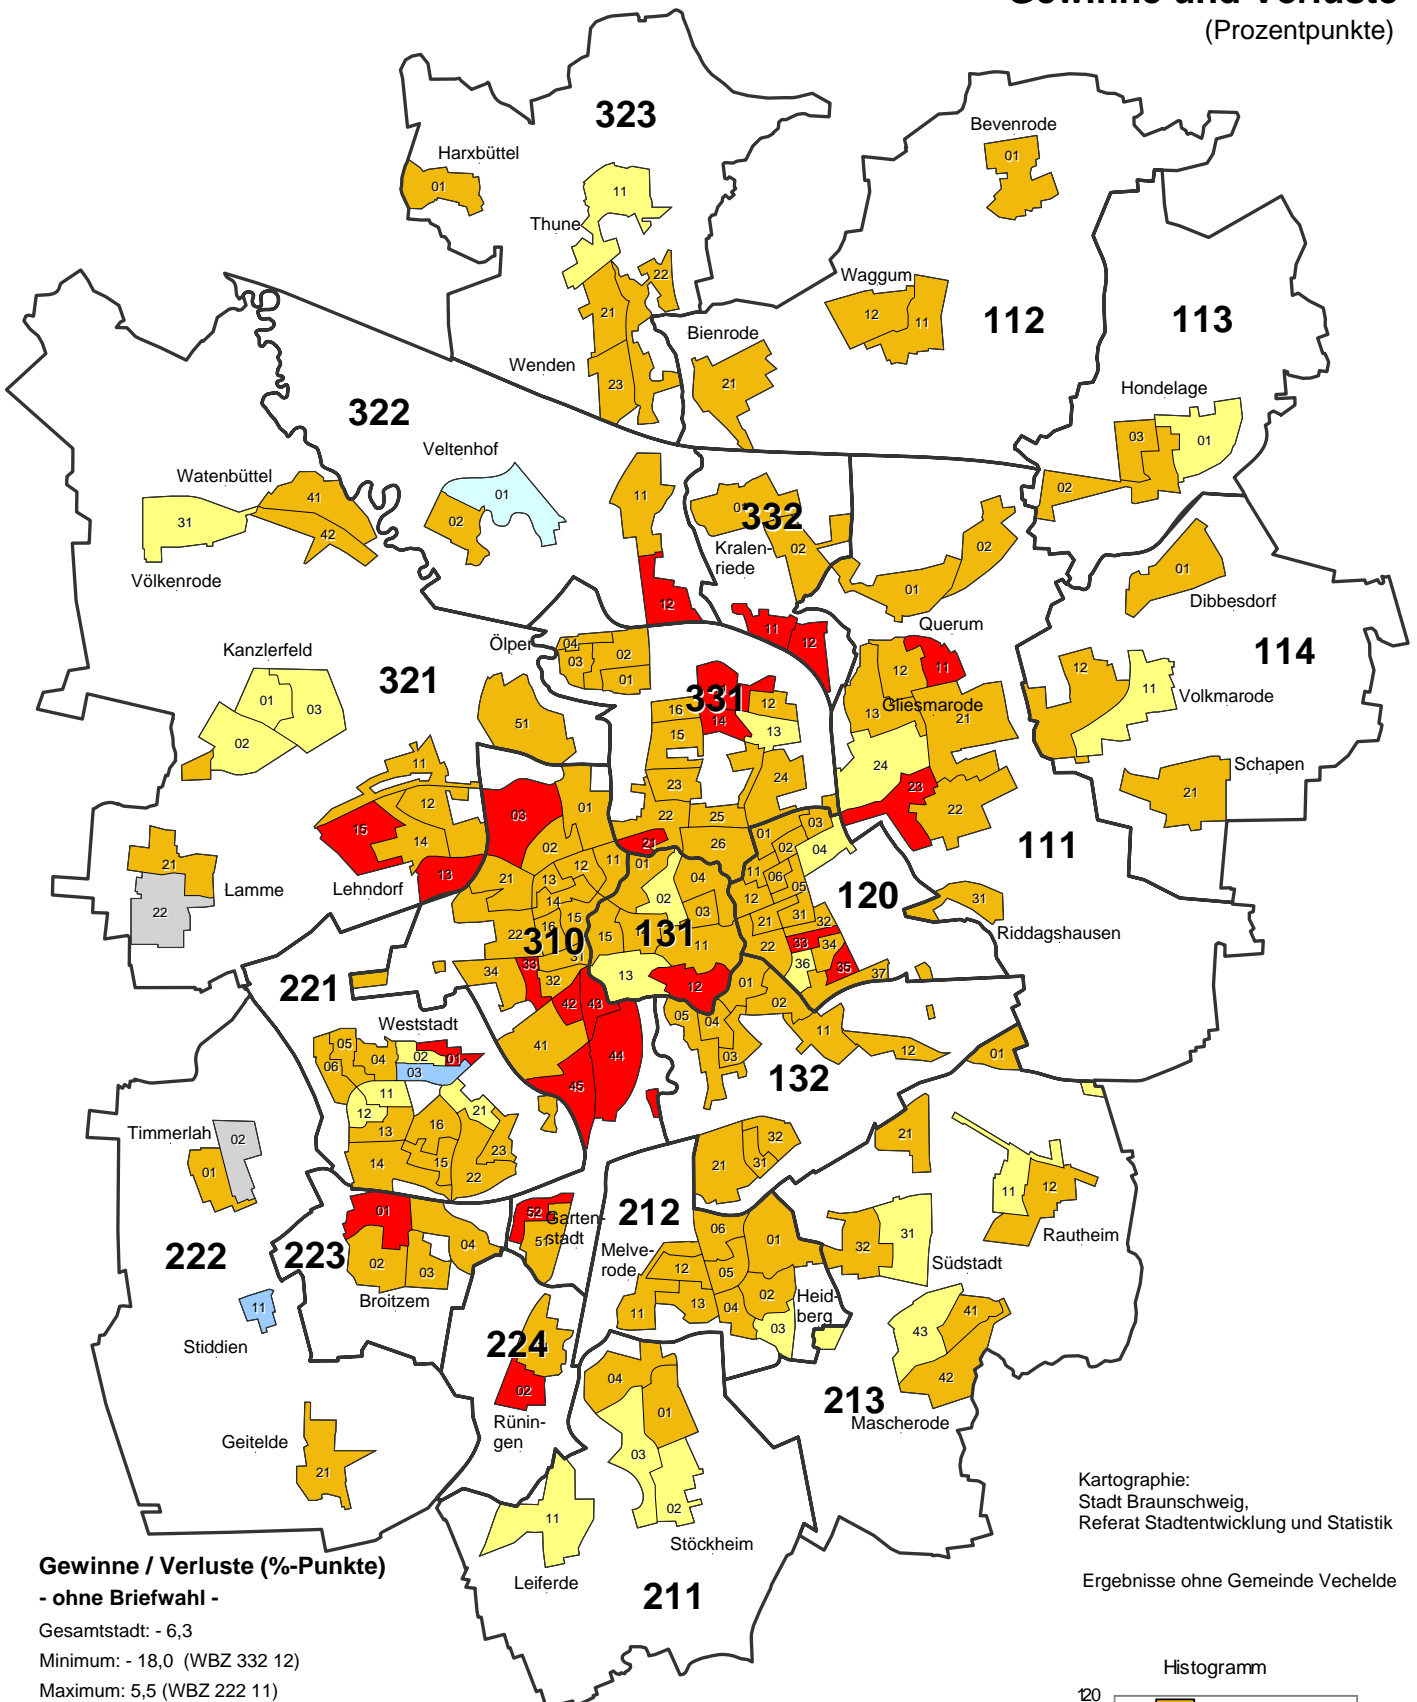

Braunschweig insgesamt (inkl. Briefwahl): -9,7 %-Pkt.

Kartographie:
Stadt Braunschweig,
Referat Stadtentwicklung und Statistik

Ergebnisse ohne Gemeinde Vechede

Gewinne und Verluste
 (Prozentpunkte)

Kartographie:
 Stadt Braunschweig,
 Referat Stadtentwicklung und Statistik

Ergebnisse ohne Gemeinde Vechede

Gewinne / Verluste (%-Punkte)

- ohne Briefwahl -
 Gesamtstadt: -3,1
 Minimum: - 20,7 (WBZ 221 03)
 Maximum: 7,2 (WBZ 132 21)

- unter -10,0 (9)
- -10,0 bis unter -3,0 (70)
- -3,0 bis unter 0,0 (49)
- 0,0 bis unter 3,0 (27)
- 3,0 bis unter 10,0 (13)
- 10,0 und mehr (0)

211 Grenze und Nummer des Stadtbezirks

— Grenze des Wahlbezirks

Braunschweig insgesamt (inkl. Briefwahl): -2,7 %-Pkt.

Gewinne / Verluste (%-Punkte)

- ohne Briefwahl -
 Gesamtstadt: - 6,3
 Minimum: - 18,0 (WBZ 332 12)
 Maximum: 5,5 (WBZ 222 11)

- unter -10,0 (23)
- -10,0 bis unter -3,0 (118)
- -3,0 bis unter 0,0 (24)
- 0,0 bis unter 3,0 (1)
- 3,0 bis unter 10,0 (2)
- 10,0 und mehr (0)

211 Grenze und Nummer des Stadtbezirks

— Grenze des Wahlbezirks