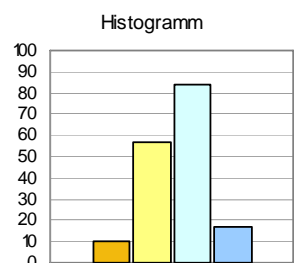

Kartographie:
Stadt Braunschweig,
Referat Stadtentwicklung und Statistik

Ergebnisse ohne Gemeinde Vechede

Gewinne / Verluste (%-Punkte)

- ohne Briefwahl -

Gesamtstadt: 0,5

Minimum: - 5,6 (WBZ 310 45)

Maximum: 5,6 (WBZ 332 12)

- unter -10,0 (0)
- -10,0 bis unter -3,0 (10)
- -3,0 bis unter 0,0 (57)
- 0,0 bis unter 3,0 (84)
- 3,0 bis unter 10,0 (17)
- 10,0 und mehr (0)

211 Grenze und Nummer des Stadtbezirks

— Grenze des Wahlbezirks

Braunschweig insgesamt (inkl. Briefwahl): 0,8 %-Pkt.