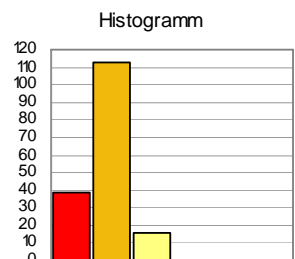

Stimmenanteile insgesamt (inkl. Briefwahl): 9,5 %

211

Grenze und Nummer des Stadtbezirks

—

Grenze des Wahlbezirks

Kartographie:
Stadt Braunschweig,
Referat Stadtentwicklung und Statistik

Ergebnisse ohne Gemeinde Vechelde

Histogramm

Wahlbeteiligung

Veränderung zur Landtagswahl 2003
(Prozentpunkte)

Gewinne / Verluste (%-Punkte)

- ohne Briefwahl -

Gesamtstadt: - 7,9

Minimum: - 18,7 (WBZ 132 12)

Maximum: -0,4 (WBZ 321 02)

- unter -10,0 (39)
- 10,0 bis unter -3,0 (113)
- 3,0 bis unter 0,0 (16)
- 0,0 bis unter 3,0 (0)
- 3,0 bis unter 10,0 (0)
- 10,0 und mehr (0)

211 Grenze und Nummer des Stadtbezirks

— Grenze des Wahlbezirks

Braunschweig insgesamt (inkl. Briefwahl): -9,7 %-Pkt.

Kartographie:
Stadt Braunschweig,
Referat Stadtentwicklung und Statistik

Ergebnisse ohne Gemeinde Vechede

Gewinne und Verluste
 (Prozentpunkte)

Kartographie:
 Stadt Braunschweig,
 Referat Stadtentwicklung und Statistik