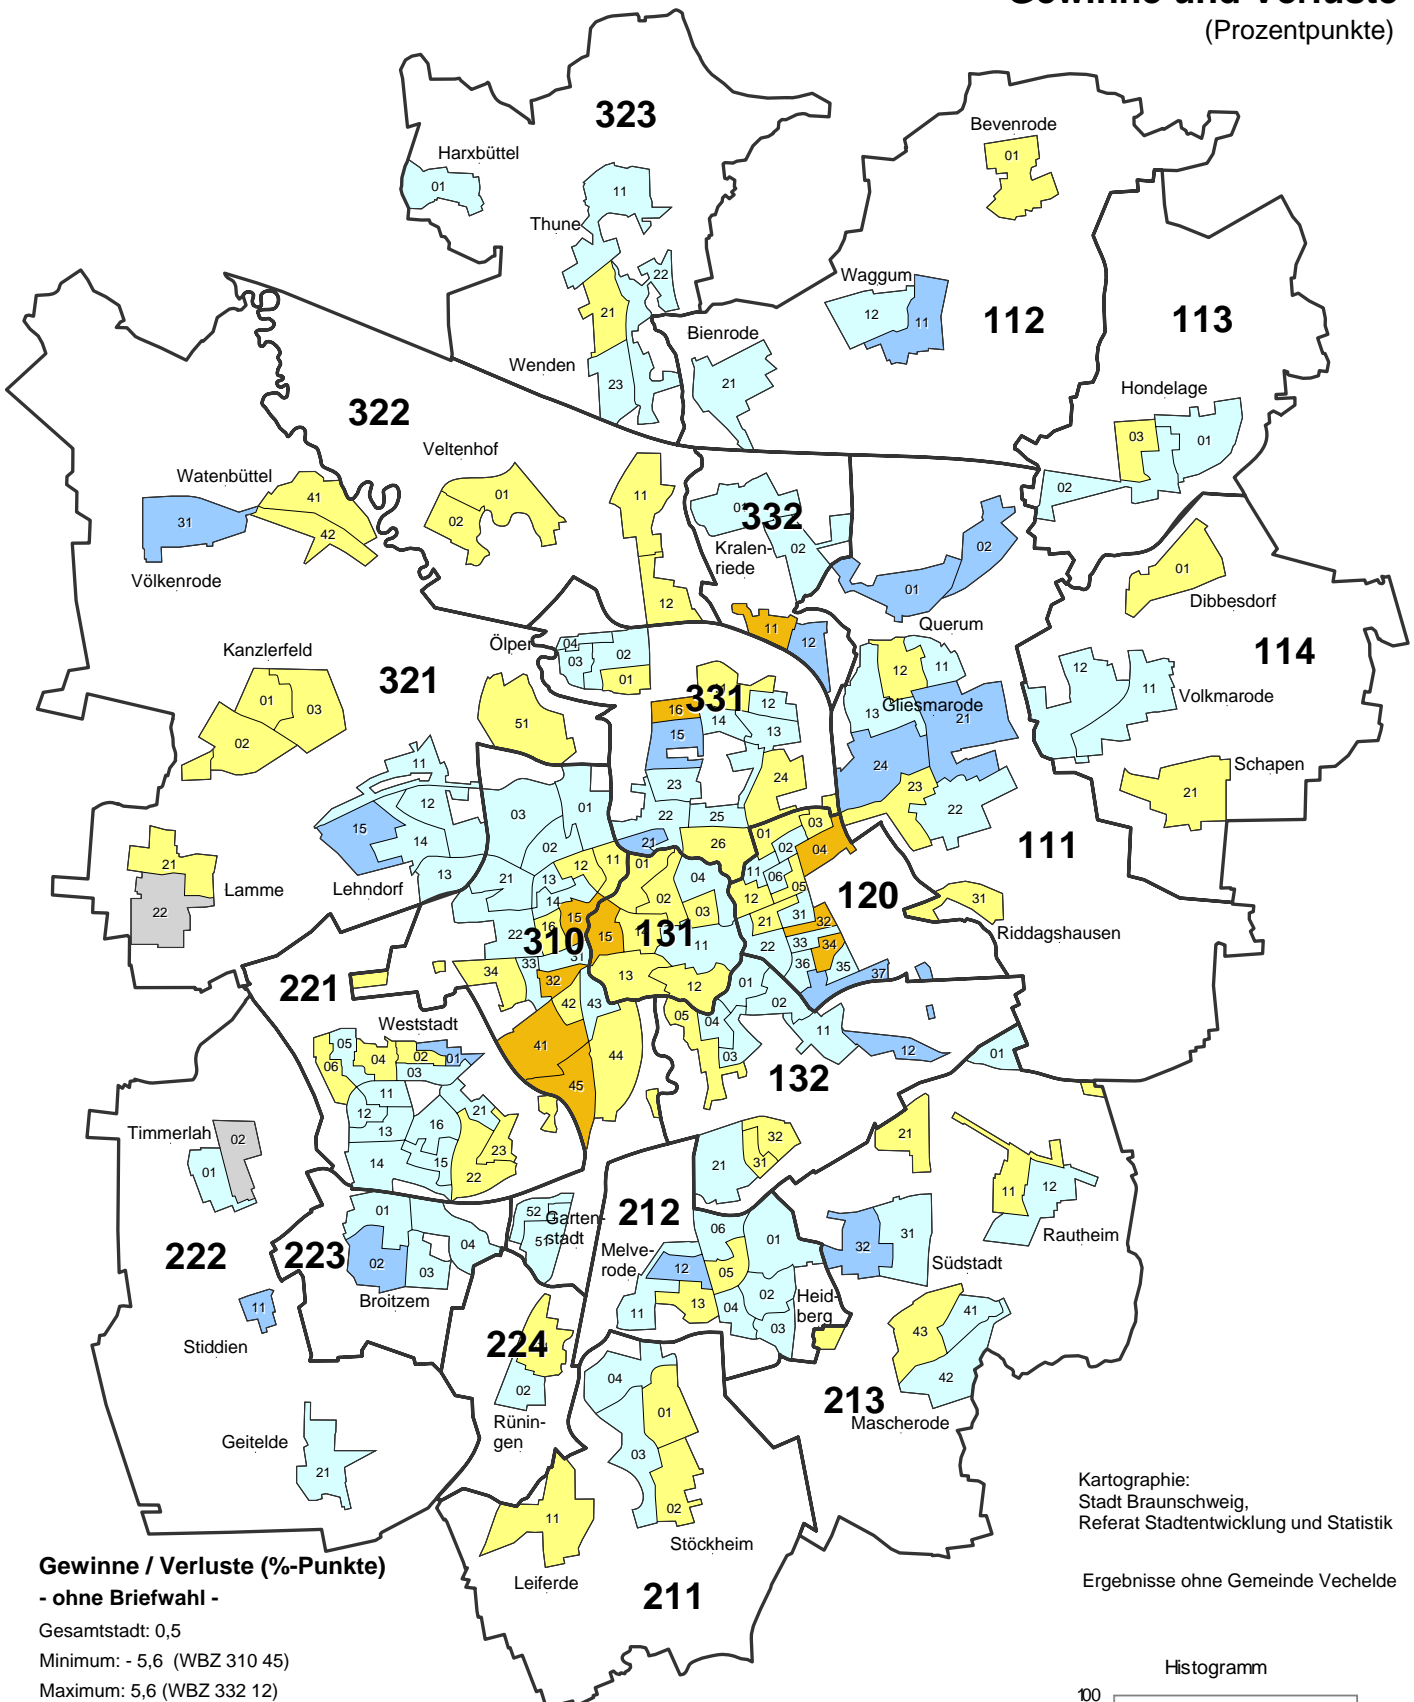

- unter -10,0 (23)
- -10,0 bis unter -3,0 (118)
- -3,0 bis unter 0,0 (24)
- 0,0 bis unter 3,0 (1)
- 3,0 bis unter 10,0 (2)
- 10,0 und mehr (0)

211 Grenze und Nummer des Stadtbezirks

— Grenze des Wahlbezirks

Braunschweig insgesamt (inkl. Briefwahl): - 6,5 %-Pkt.

Kartographie:
 Stadt Braunschweig,
 Referat Stadtentwicklung und Statistik

Ergebnisse ohne Gemeinde Vechede

Kartographie:
Stadt Braunschweig,
Referat Stadtentwicklung und Statistik

Ergebnisse ohne Gemeinde Vechede

Gewinne / Verluste (%-Punkte)

- ohne Briefwahl -

Gesamtstadt: - 2,3

Minimum: - 7,6 (WBZ 132 21)

Maximum: 5,2 (WBZ 132 05)

- unter -10,0 (0)
- 10,0 bis unter -3,0 (65)
- 3,0 bis unter 0,0 (74)
- 0,0 bis unter 3,0 (28)
- 3,0 bis unter 10,0 (1)
- 10,0 und mehr (0)

211 Grenze und Nummer des Stadtbezirks

— Grenze des Wahlbezirks

Braunschweig insgesamt (inkl. Briefwahl): - 1,8 %-Pkt.

Histogramm

Kartographie:
Stadt Braunschweig,
Referat Stadtentwicklung und Statistik

Ergebnisse ohne Gemeinde Vechede