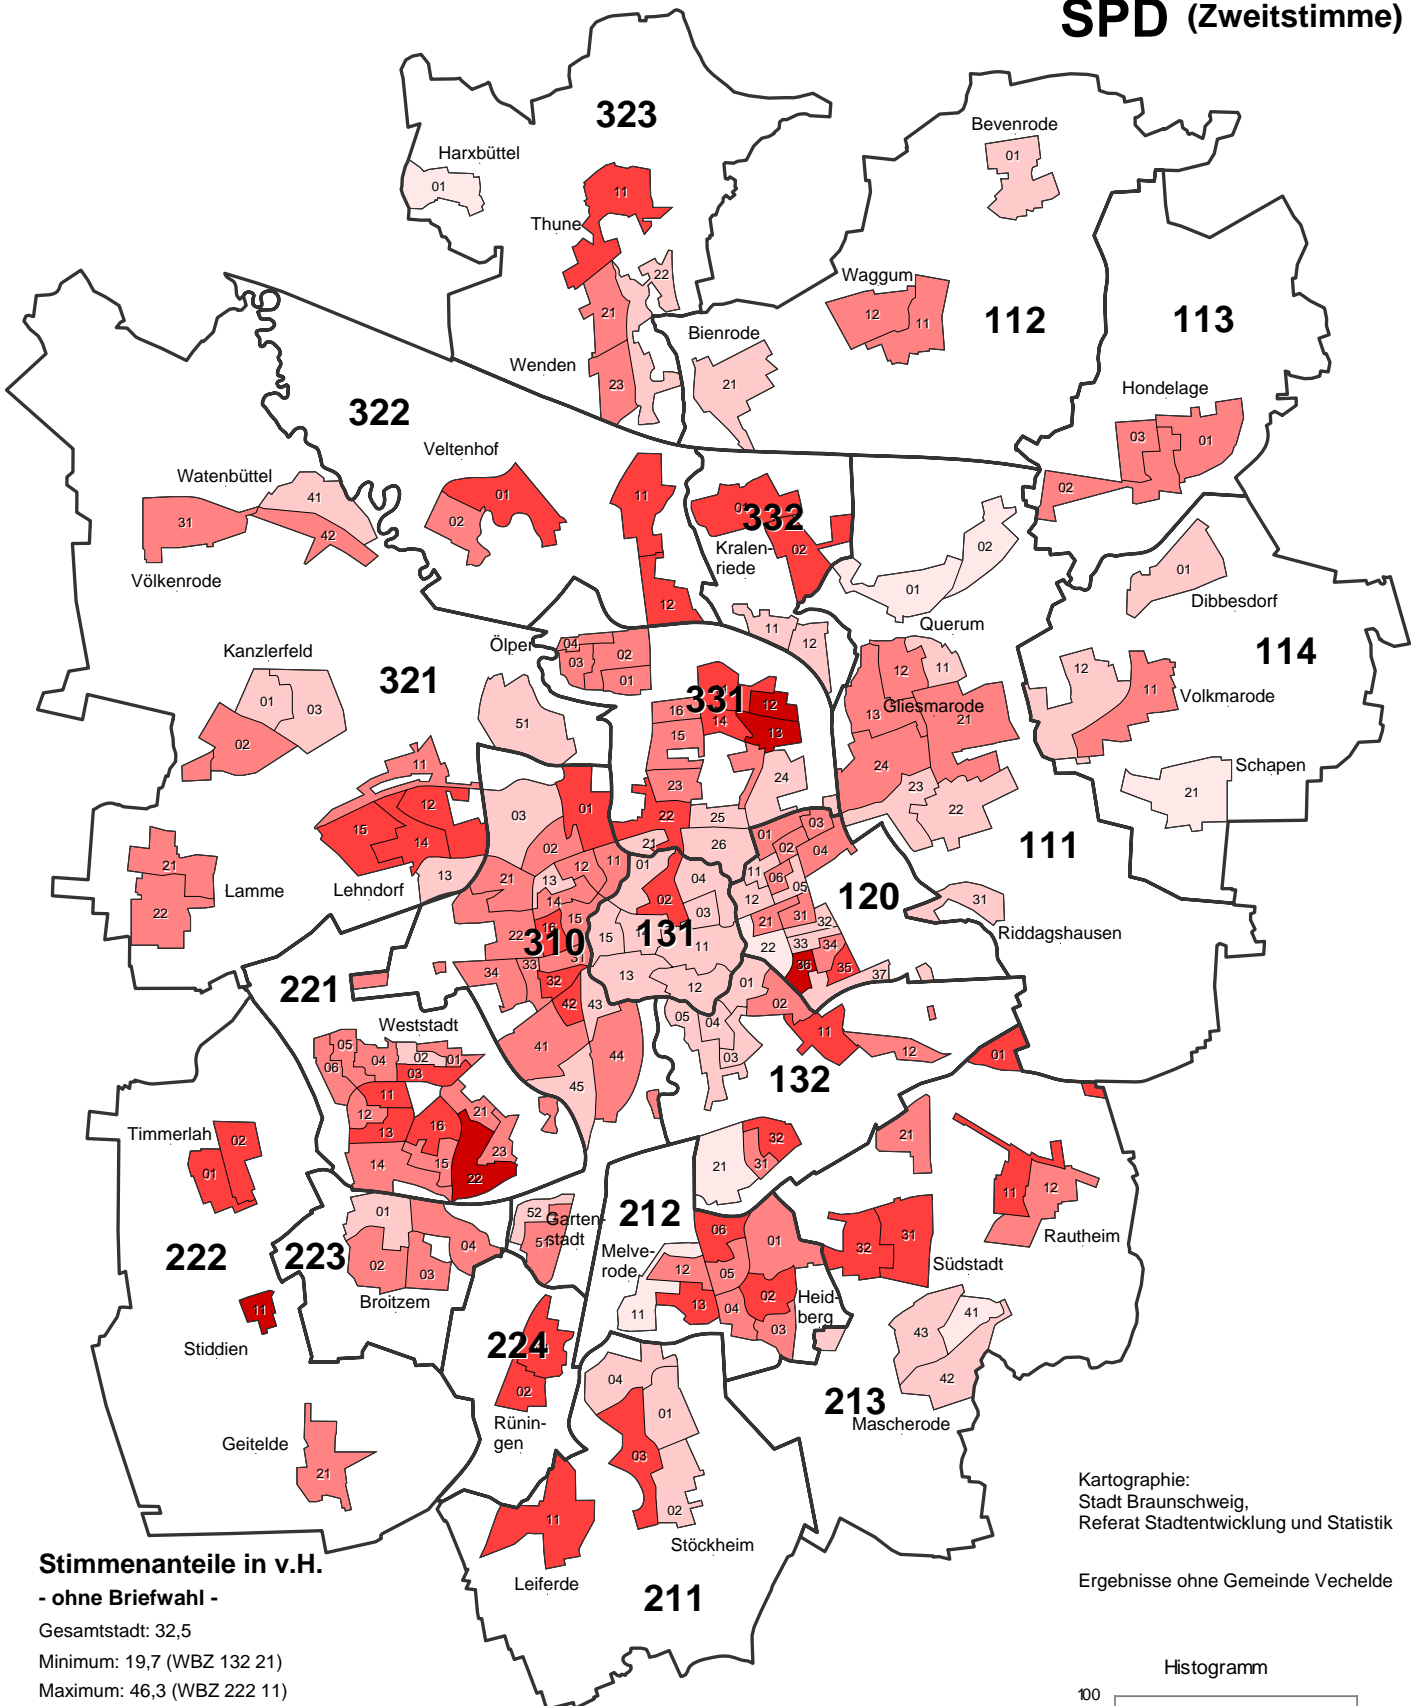

Stimmenanteile insgesamt (inkl. Briefwahl): 36,9 %

211
 Grenze und Nummer des Stadtbezirks
 Grenze des Wahlbezirks

Kartographie:
 Stadt Braunschweig,
 Referat Stadtentwicklung und Statistik

Ergebnisse ohne Gemeinde Vechelde

Stimmenanteile der Parteien (ohne Briefwahl)

SPD (Zweitstimme)

Kartographie:
 Stadt Braunschweig,
 Referat Stadtentwicklung und Statistik

Ergebnisse ohne Gemeinde Vechelde

211
 — Grenze und Nummer des Stadtbezirks
 — Grenze des Wahlbezirks