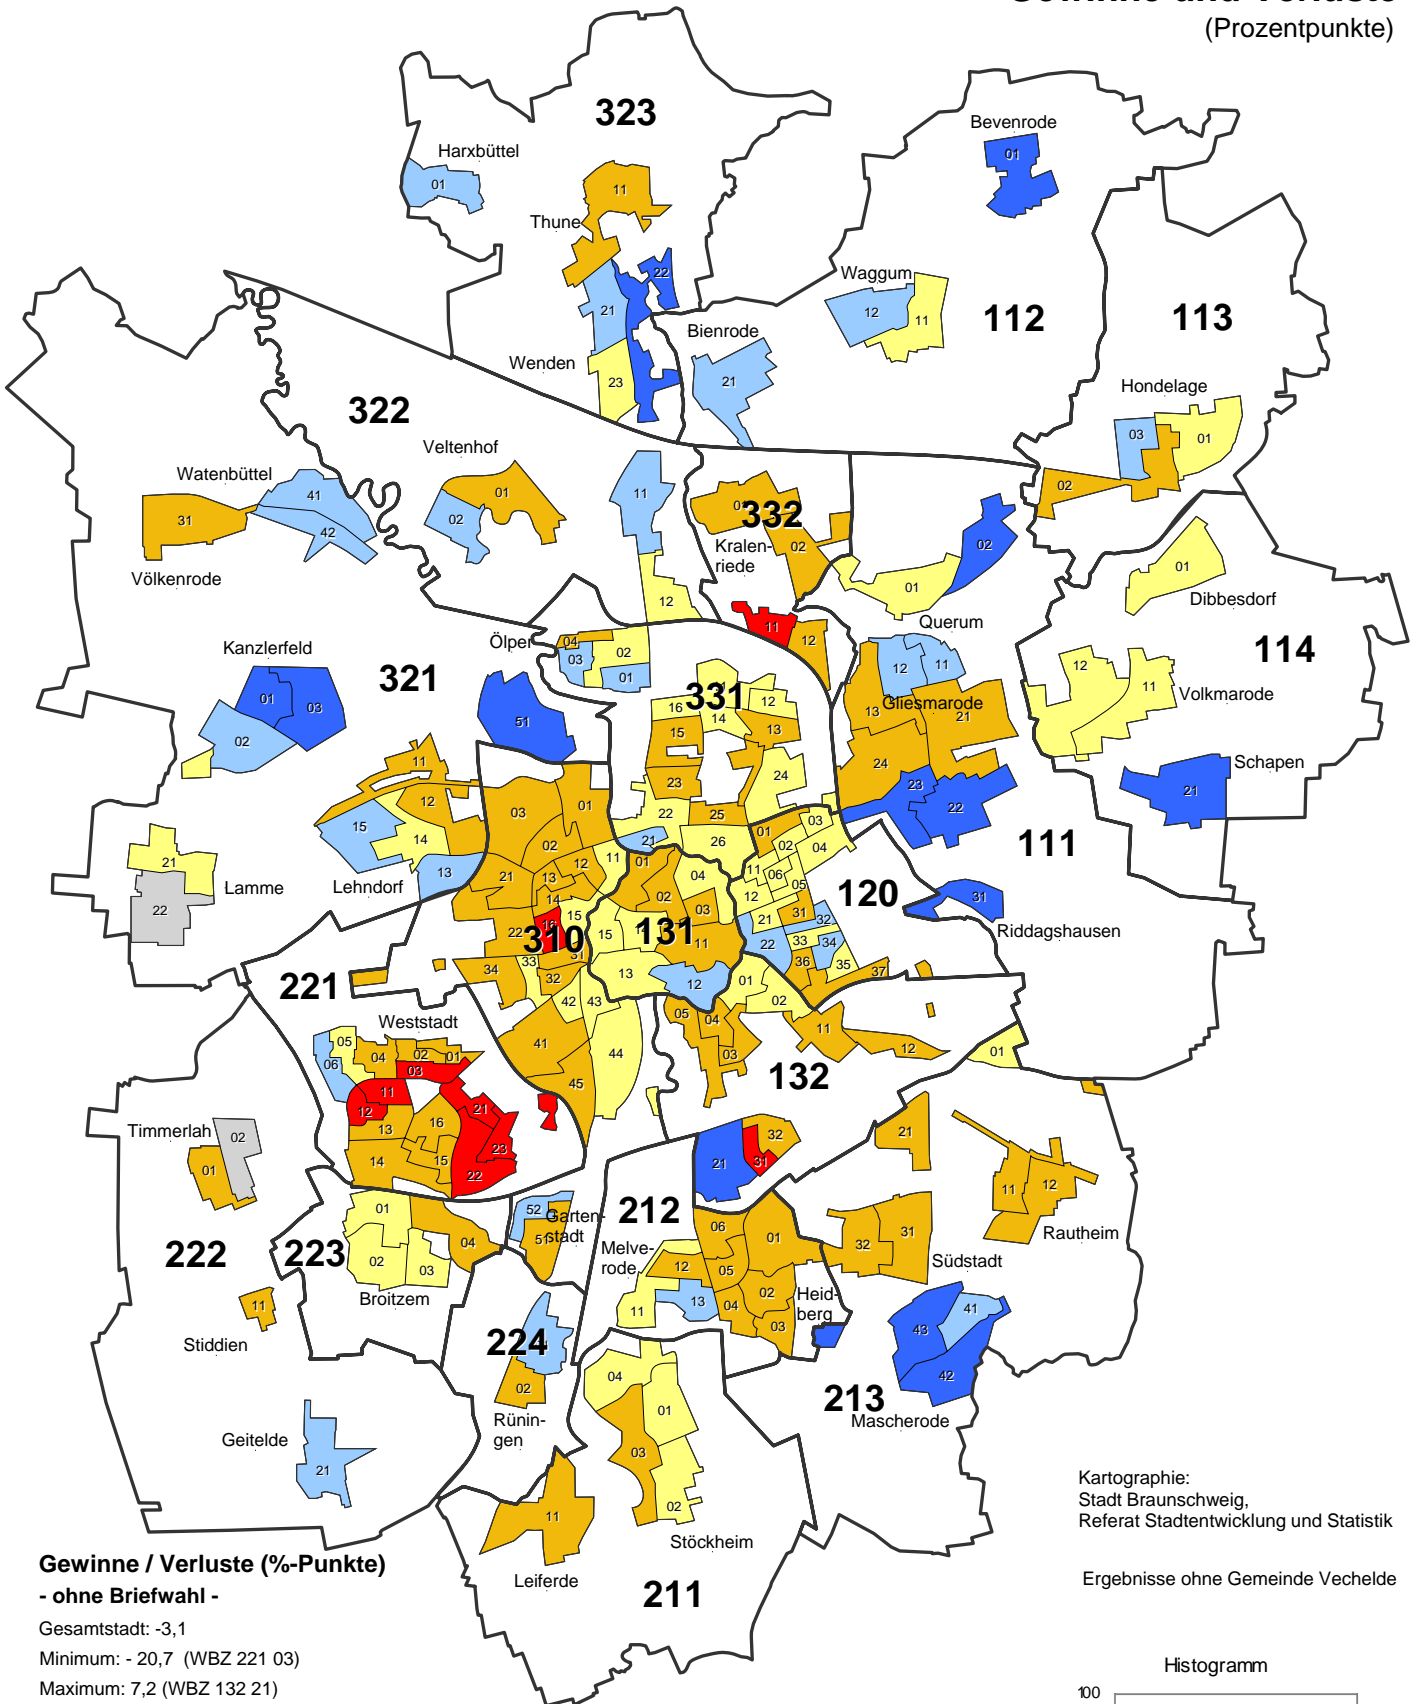

- unter -10,0 (39)
- 10,0 bis unter -3,0 (113)
- 3,0 bis unter 0,0 (16)
- 0,0 bis unter 3,0 (0)
- 3,0 bis unter 10,0 (0)
- 10,0 und mehr (0)

211 Grenze und Nummer des Stadtbezirks

— Grenze des Wahlbezirks

Braunschweig insgesamt (inkl. Briefwahl): -9,7 %-Pkt.

Kartographie:
Stadt Braunschweig,
Referat Stadtentwicklung und Statistik

Ergebnisse ohne Gemeinde Vechede

Gewinne und Verluste
 (Prozentpunkte)

Kartographie:
 Stadt Braunschweig,
 Referat Stadtentwicklung und Statistik