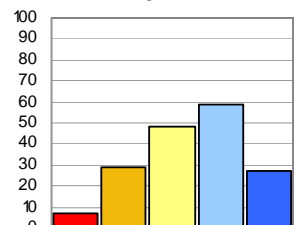

Karten

Wahlbeteiligung

- ohne Briefwahl -

Kartographie:
Stadt Braunschweig,
Referat Stadtentwicklung und Statistik

Ergebnisse ohne Gemeinde Vechelde

Wahlbeteiligung in v.H. - ohne Briefwahl -

Gesamtstadt: 48,7

Minimum: 20,2 (WBZ 221 03)

Maximum: 69,7 (WBZ 321 02)

20,2 bis unter 30,1 (7)

30,1 bis unter 40,0 (29)

40,0 bis unter 49,9 (48)

49,9 bis unter 59,8 (59)

59,8 und mehr (27)

Wahlbeteiligung insgesamt (inkl. Briefwahl): 57,2 %

211

Grenze und Nummer des Stadtbezirks

—

Grenze des Wahlbezirks

Histogramm

Stimmenanteile der Parteien (ohne Briefwahl)

CDU (Zweitstimme)

Stimmenanteile in v.H.