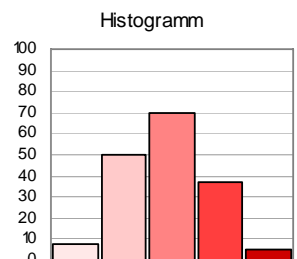

Stimmenanteile insgesamt (inkl. Briefwahl): 36,9 %

211
 Grenze und Nummer des Stadtbezirks
 Grenze des Wahlbezirks

Kartographie:
 Stadt Braunschweig,
 Referat Stadtentwicklung und Statistik

Ergebnisse ohne Gemeinde Vechelde

Stimmenanteile der Parteien (ohne Briefwahl)

SPD (Zweitstimme)

Kartographie:
 Stadt Braunschweig,
 Referat Stadtentwicklung und Statistik

Ergebnisse ohne Gemeinde Vechelde

211
 — Grenze und Nummer des Stadtbezirks
 — Grenze des Wahlbezirks