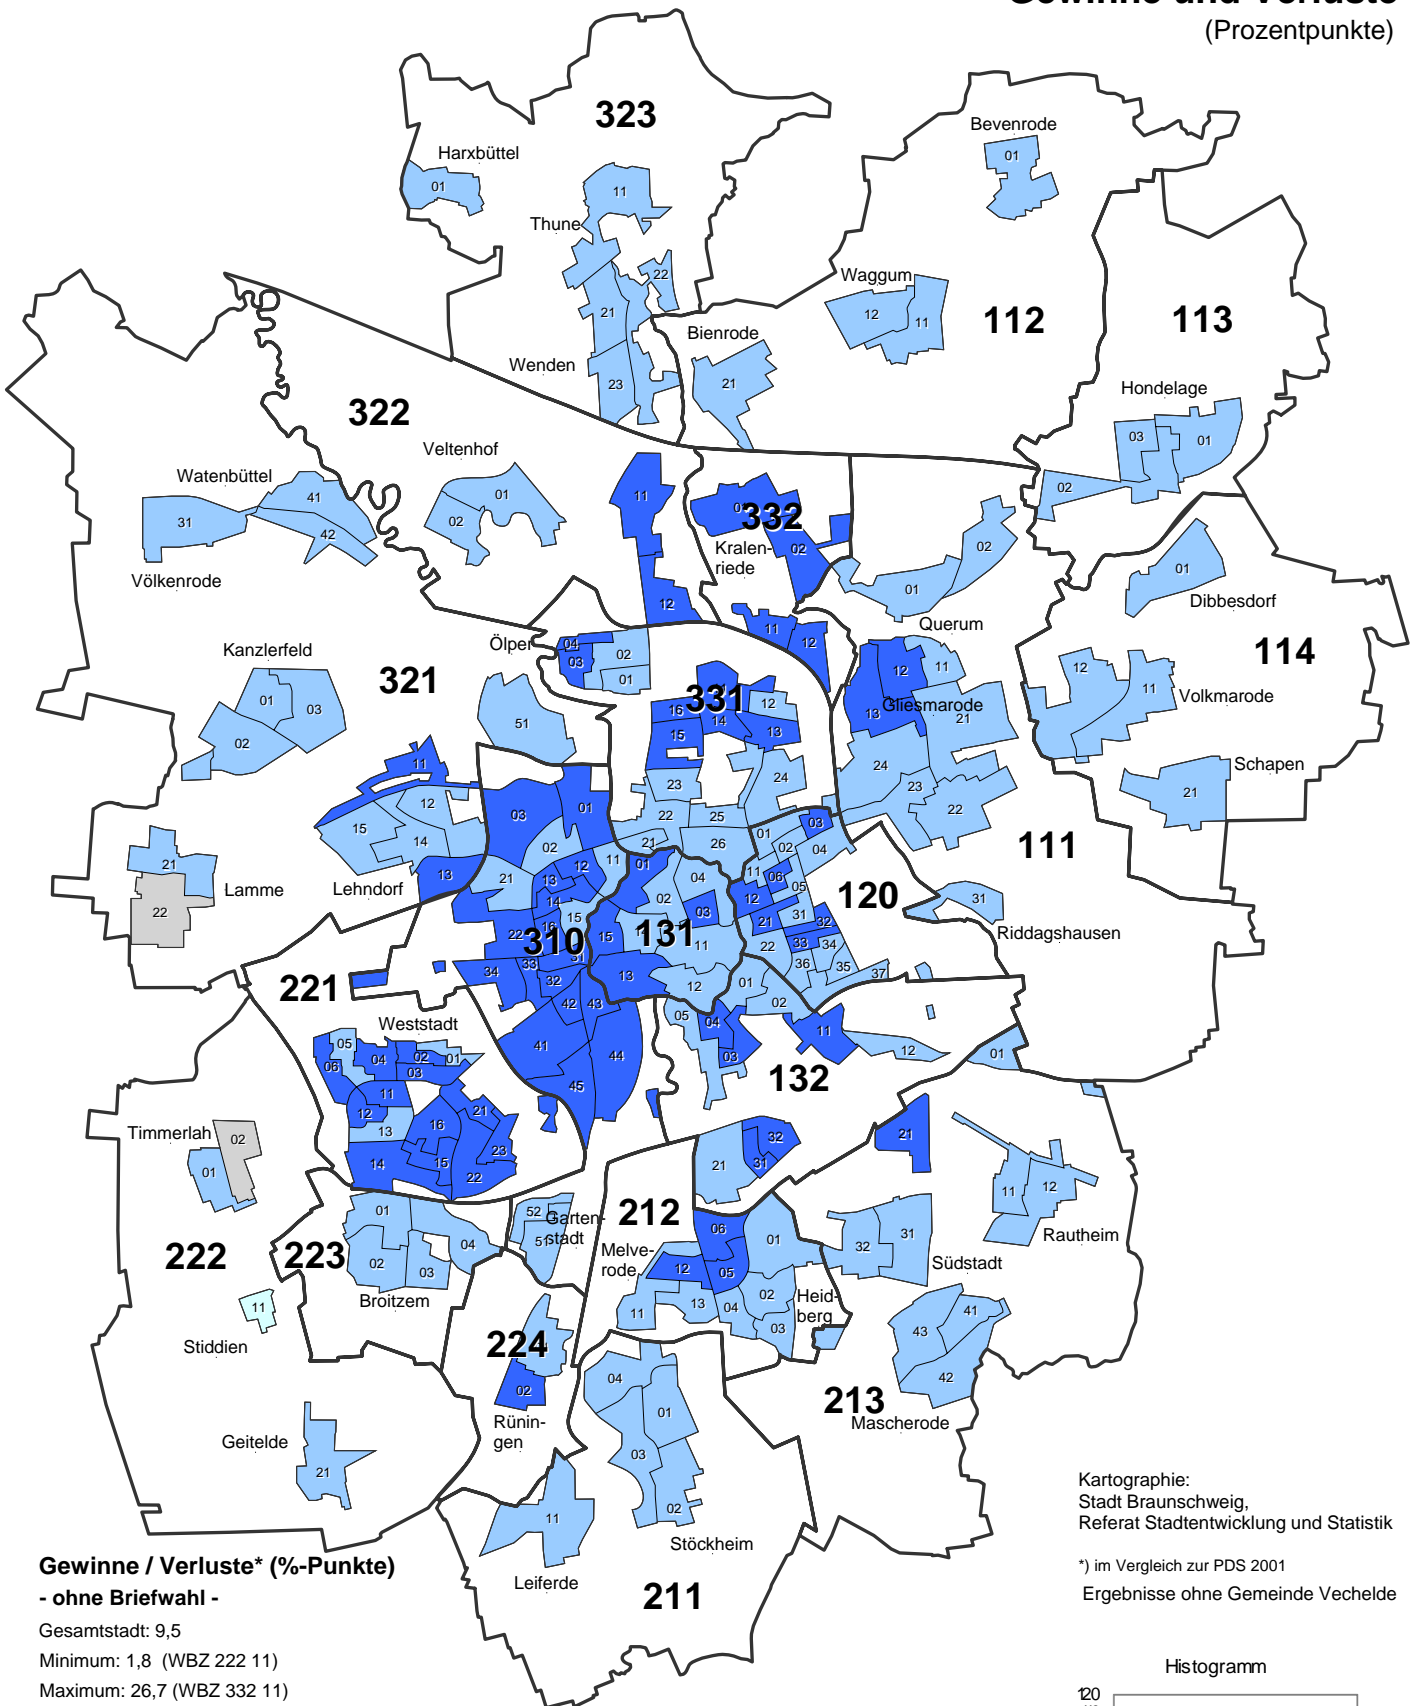

211 Grenze und Nummer des Stadtbezirks

— Grenze des Wahlbezirks

Braunschweig insgesamt (inkl. Briefwahl): 0,8 %-Pkt.

DIE LINKE (Zweitstimme)

Gewinne und Verluste
(Prozentpunkte)

Gewinne / Verluste* (%-Punkte)