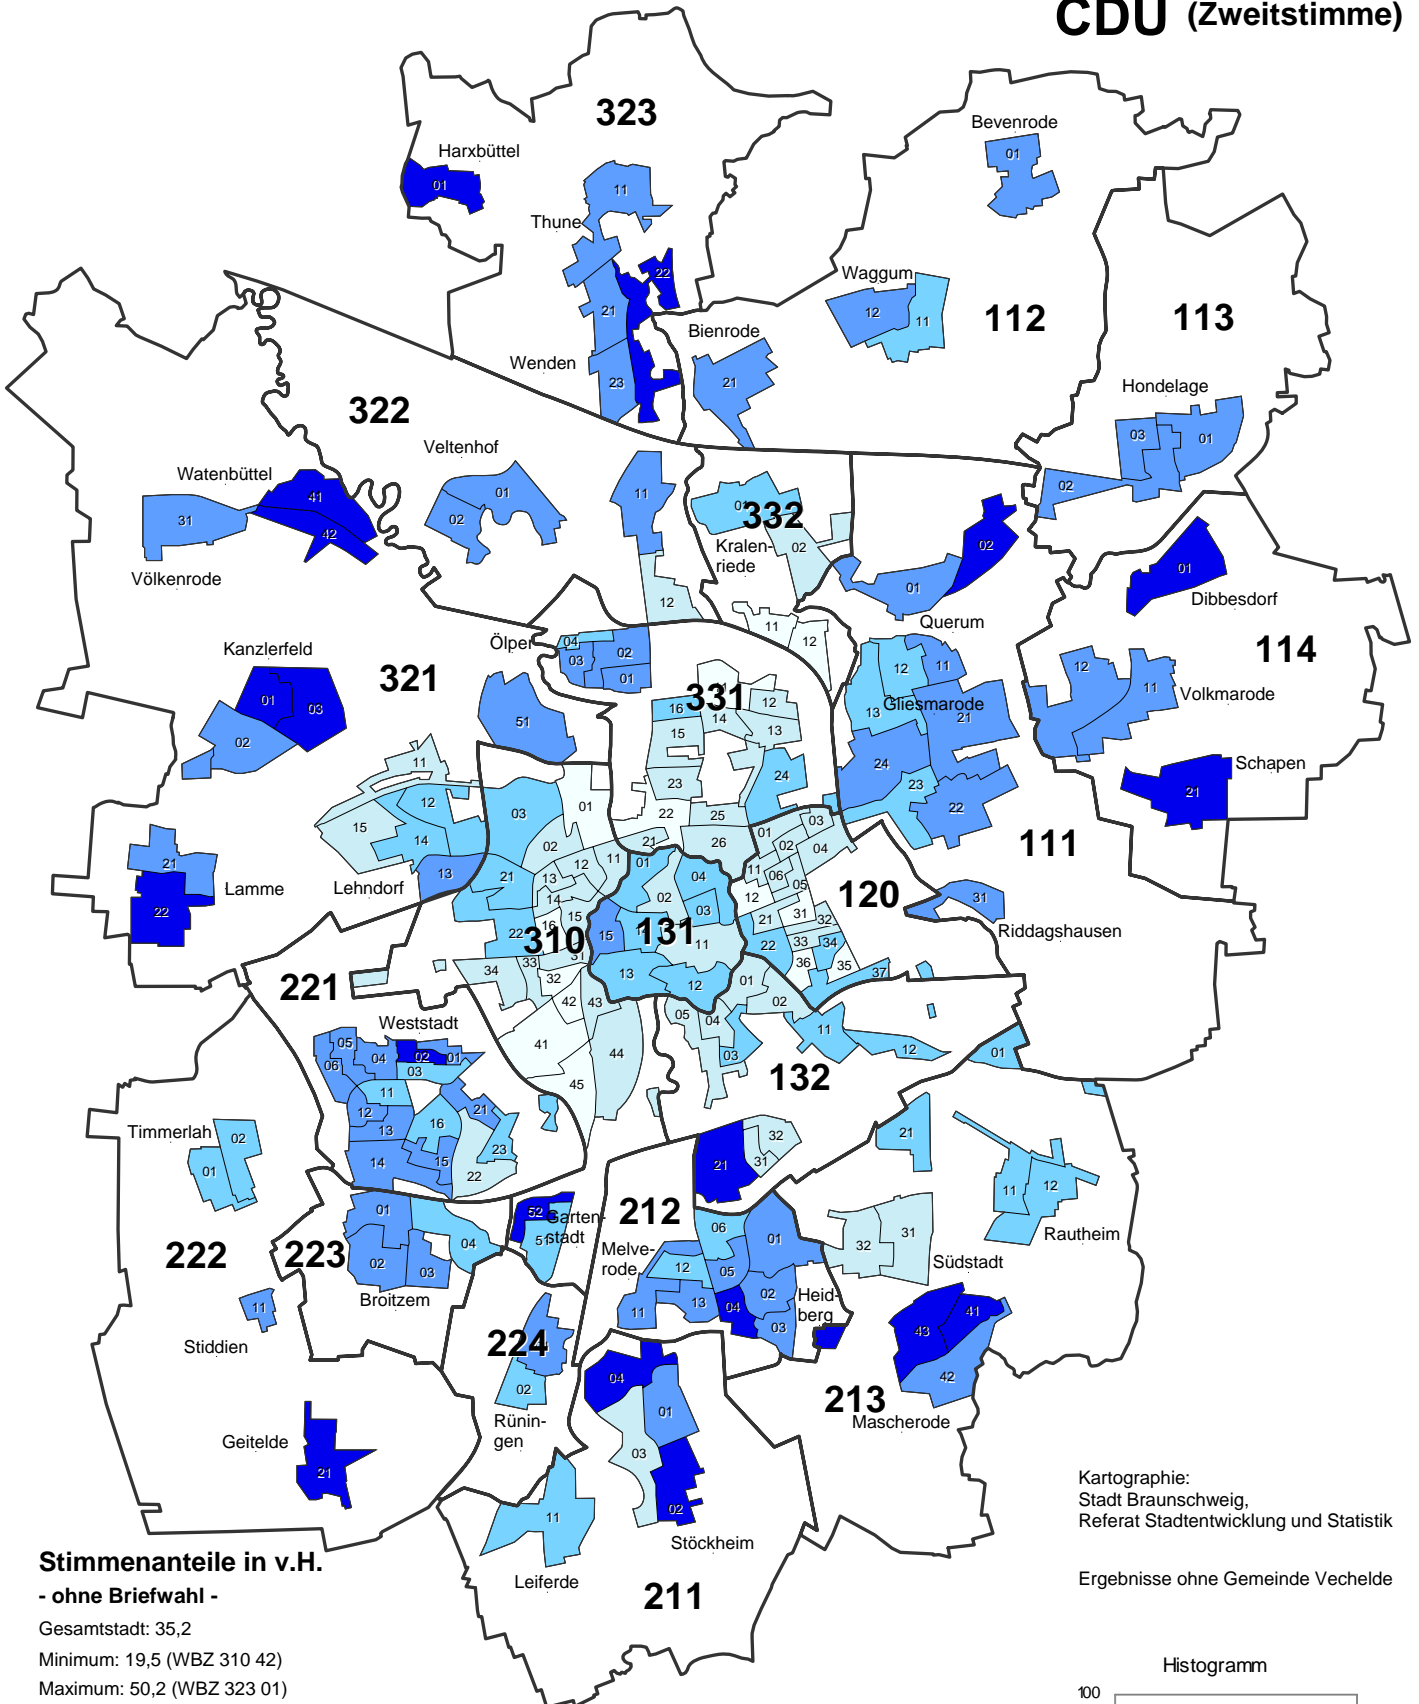

Karten

Wahlbeteiligung

- ohne Briefwahl -

Kartographie:
Stadt Braunschweig,
Referat Stadtentwicklung und Statistik

Ergebnisse ohne Gemeinde Vechelde

Wahlbeteiligung in v.H. - ohne Briefwahl -

Gesamtstadt: 48,7

Minimum: 20,2 (WBZ 221 03)

Maximum: 69,7 (WBZ 321 02)

20,2 bis unter 30,1 (7)

30,1 bis unter 40,0 (29)

40,0 bis unter 49,9 (48)

49,9 bis unter 59,8 (59)

59,8 und mehr (27)

Wahlbeteiligung insgesamt (inkl. Briefwahl): 57,2 %

211

Grenze und Nummer des Stadtbezirks

—

Grenze des Wahlbezirks

Histogramm

Stimmenanteile der Parteien (ohne Briefwahl)

CDU (Zweitstimme)

Stimmenanteile in v.H.

Stimmenanteile insgesamt (inkl. Briefwahl): 36,9 %

211
 Grenze und Nummer des Stadtbezirks
 Grenze des Wahlbezirks

Kartographie:
 Stadt Braunschweig,
 Referat Stadtentwicklung und Statistik

Ergebnisse ohne Gemeinde Vechelde