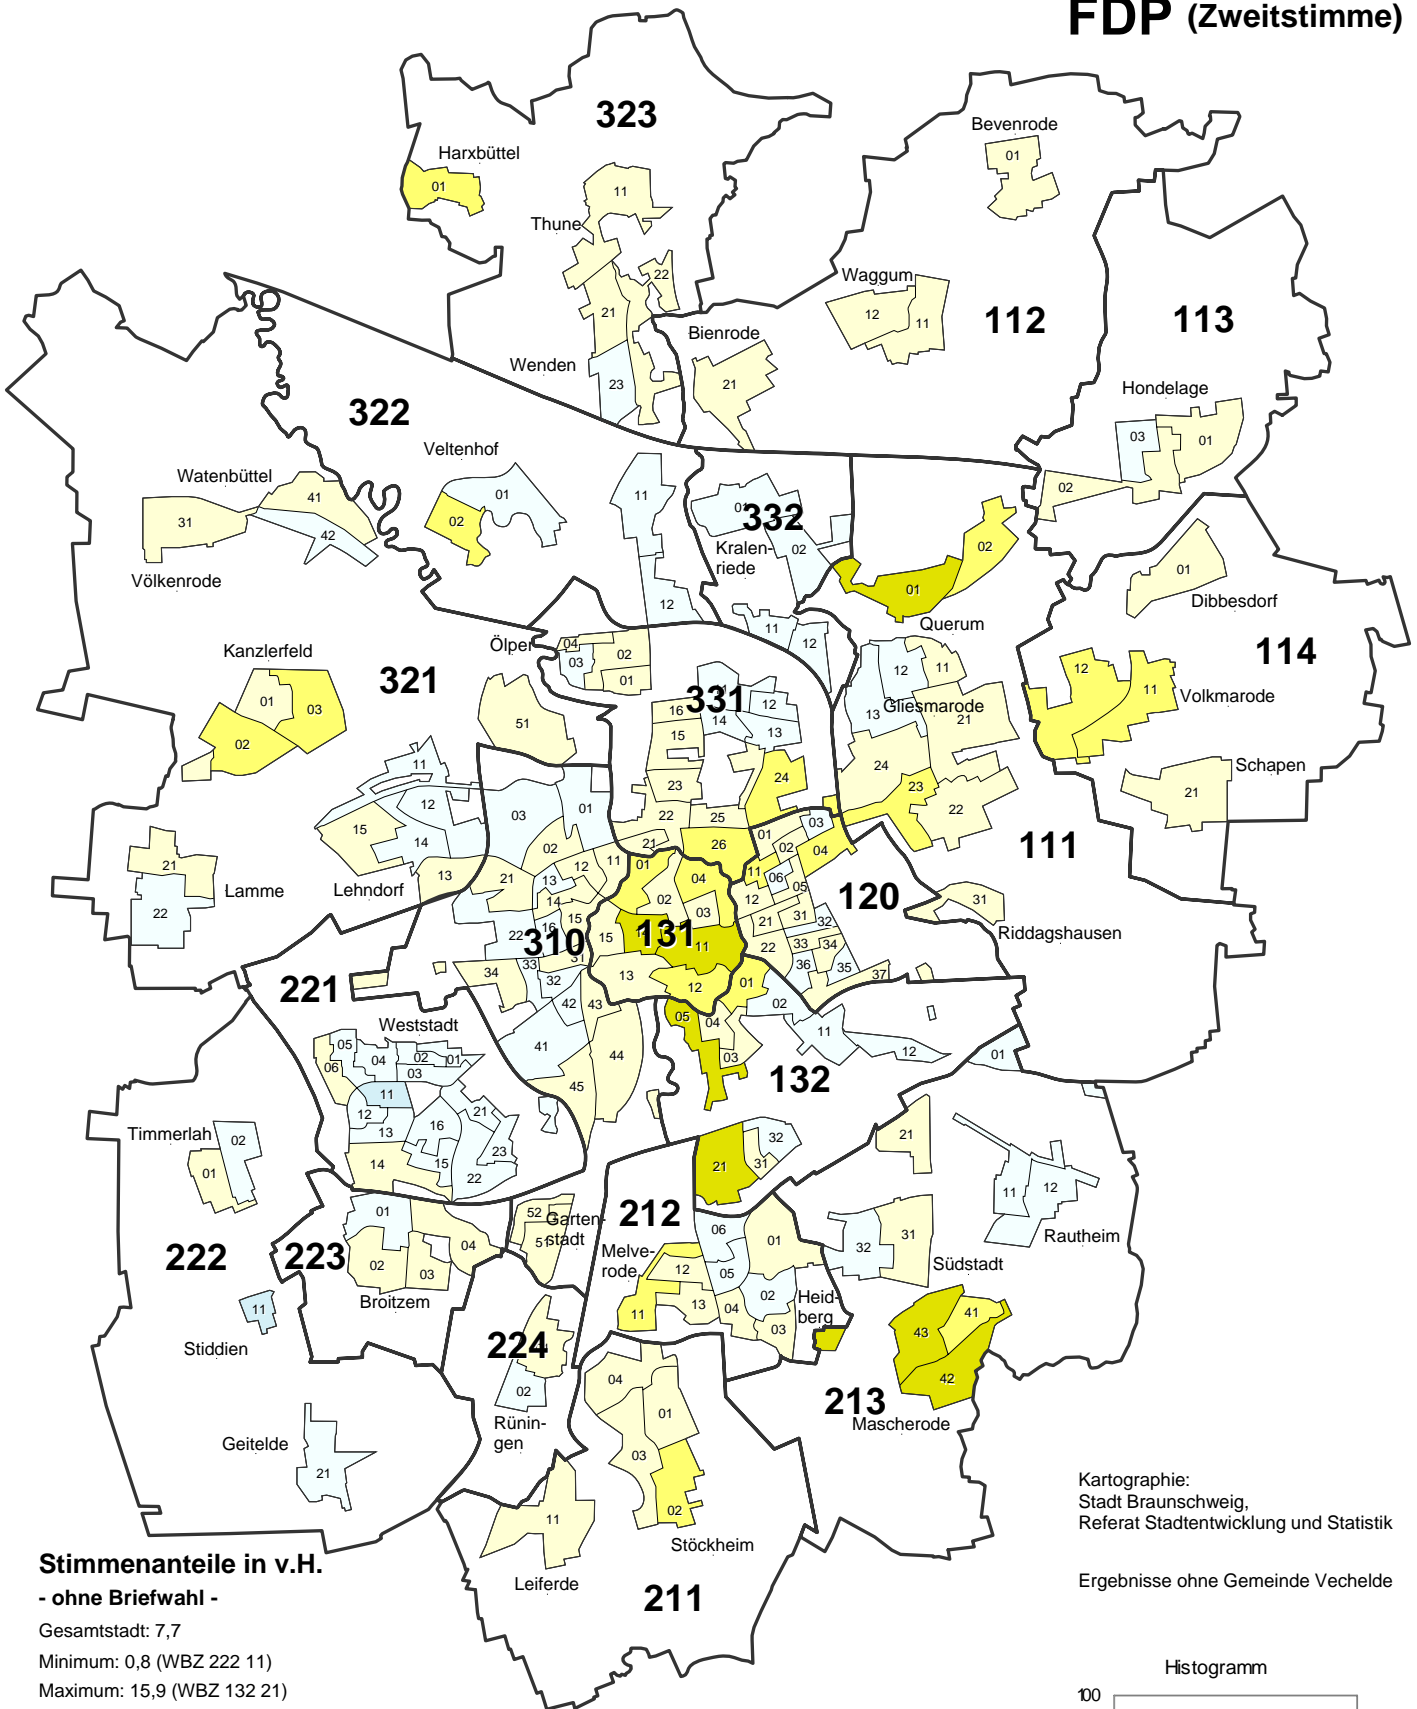

Stimmenanteile insgesamt (inkl. Briefwahl): 36,9 %

211
 Grenze und Nummer des Stadtbezirks
 Grenze des Wahlbezirks

Kartographie:
 Stadt Braunschweig,
 Referat Stadtentwicklung und Statistik

Ergebnisse ohne Gemeinde Vechelde

Stimmenanteile der Parteien (ohne Briefwahl)

SPD (Zweitstimme)

Kartographie:
 Stadt Braunschweig,
 Referat Stadtentwicklung und Statistik

Ergebnisse ohne Gemeinde Vechelde

211
 — Grenze und Nummer des Stadtbezirks
 — Grenze des Wahlbezirks

Stimmenanteile der Parteien (ohne Briefwahl)

FDP (Zweitstimme)

Kartographie:
Stadt Braunschweig,
Referat Stadtentwicklung und Statistik

Ergebnisse ohne Gemeinde Vechelde

Stimmenanteile in v.H.

- ohne Briefwahl -

211
 Grenze und Nummer des Stadtbezirks
 Grenze des Wahlbezirks

Stimmenanteile der Parteien (ohne Briefwahl)

GRÜNE (Zweitstimme)

Kartographie:
Stadt Braunschweig,
Referat Stadtentwicklung und Statistik

Ergebnisse ohne Gemeinde Vechelde