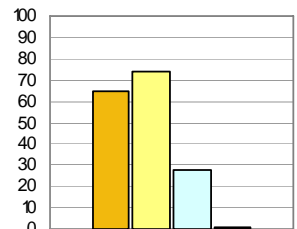

Gewinne / Verluste (%-Punkte)

- ohne Briefwahl -

Gesamtstadt: - 2,3

Minimum: - 7,6 (WBZ 132 21)

Maximum: 5,2 (WBZ 132 05)

- unter -10,0 (0)
- -10,0 bis unter -3,0 (65)
- -3,0 bis unter 0,0 (74)
- 0,0 bis unter 3,0 (28)
- 3,0 bis unter 10,0 (1)
- 10,0 und mehr (0)

211 Grenze und Nummer des Stadtbezirks

— Grenze des Wahlbezirks

Braunschweig insgesamt (inkl. Briefwahl): - 1,8 %-Pkt.

Histogramm