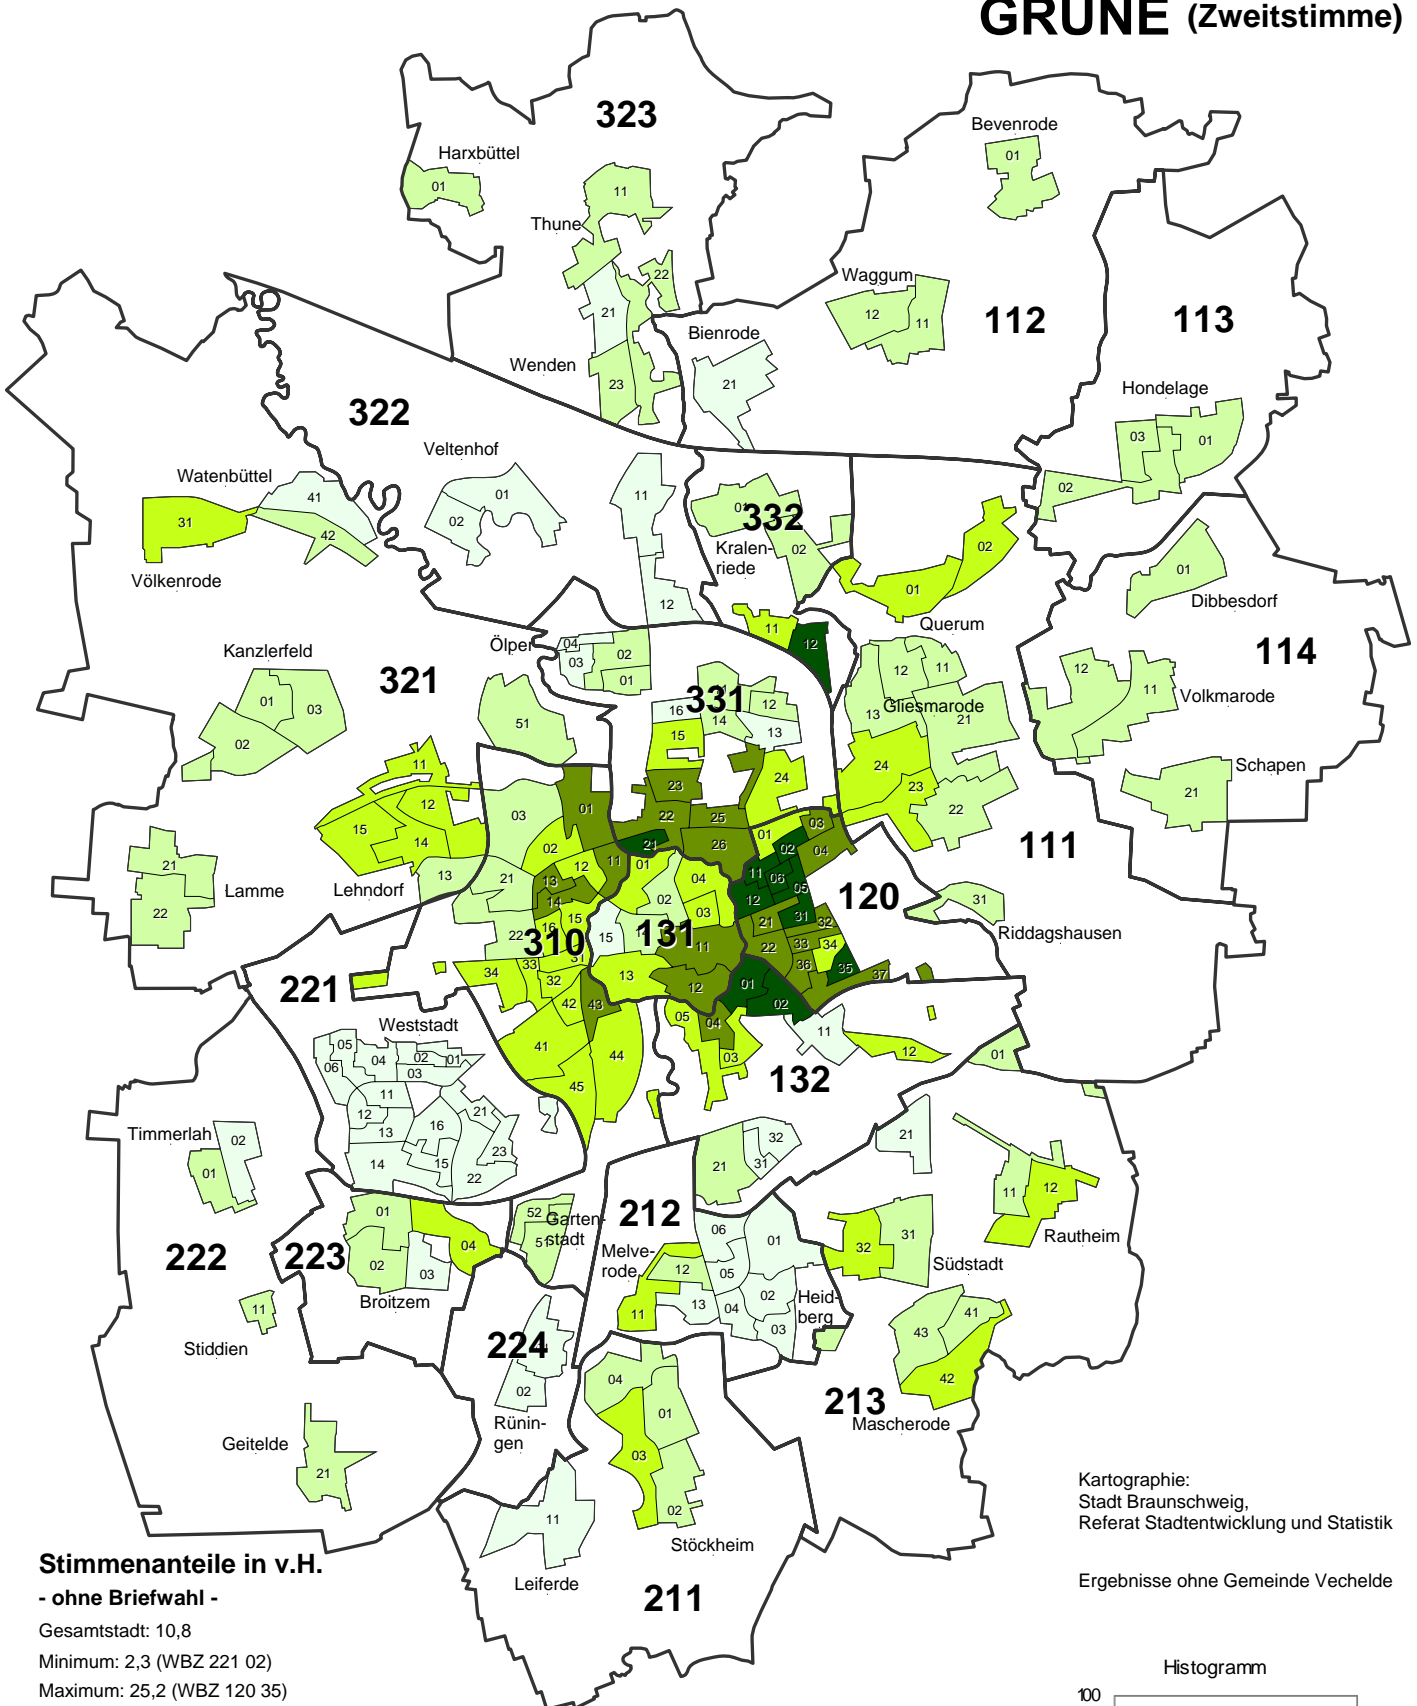

Stimmenanteile der Parteien (ohne Briefwahl)

SPD (Zweitstimme)

Kartographie:
 Stadt Braunschweig,
 Referat Stadtentwicklung und Statistik

Ergebnisse ohne Gemeinde Vechelde

211
 — Grenze und Nummer des Stadtbezirks
 — Grenze des Wahlbezirks

Stimmenanteile der Parteien (ohne Briefwahl)

FDP (Zweitstimme)

Kartographie:
Stadt Braunschweig,
Referat Stadtentwicklung und Statistik

Ergebnisse ohne Gemeinde Vechelde

Stimmenanteile in v.H.

- ohne Briefwahl -

Gesamtstadt: 7,7

Minimum: 0,8 (WBZ 222 11)

Maximum: 15,9 (WBZ 132 21)

- 0,8 bis unter 3,8 (2)
- 3,8 bis unter 6,8 (62)
- 6,8 bis unter 9,9 (80)
- 9,9 bis unter 12,9 (19)
- 12,9 und mehr (7)

Stimmenanteile insgesamt (inkl. Briefwahl): 8,1 %

211
 Grenze und Nummer des Stadtbezirks
 Grenze des Wahlbezirks

Stimmenanteile der Parteien (ohne Briefwahl)

GRÜNE (Zweitstimme)

Kartographie:
Stadt Braunschweig,
Referat Stadtentwicklung und Statistik

Ergebnisse ohne Gemeinde Vechelde