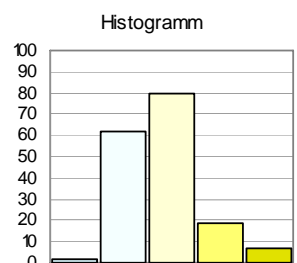

Stimmenanteile der Parteien (ohne Briefwahl)

SPD (Zweitstimme)

Kartographie:
 Stadt Braunschweig,
 Referat Stadtentwicklung und Statistik

Ergebnisse ohne Gemeinde Vechelde

211
 — Grenze und Nummer des Stadtbezirks
 — Grenze des Wahlbezirks

Stimmenanteile der Parteien (ohne Briefwahl)

FDP (Zweitstimme)

Kartographie:
Stadt Braunschweig,
Referat Stadtentwicklung und Statistik

Ergebnisse ohne Gemeinde Vechelde

Stimmenanteile in v.H.

- ohne Briefwahl -

Gesamtstadt: 7,7

Minimum: 0,8 (WBZ 222 11)

Maximum: 15,9 (WBZ 132 21)

- 0,8 bis unter 3,8 (2)
- 3,8 bis unter 6,8 (62)
- 6,8 bis unter 9,9 (80)
- 9,9 bis unter 12,9 (19)
- 12,9 und mehr (7)

Stimmenanteile insgesamt (inkl. Briefwahl): 8,1 %

211
 Grenze und Nummer des Stadtbezirks
 Grenze des Wahlbezirks

Stimmenanteile der Parteien (ohne Briefwahl)

GRÜNE (Zweitstimme)

Kartographie:
Stadt Braunschweig,
Referat Stadtentwicklung und Statistik

Ergebnisse ohne Gemeinde Vechelde