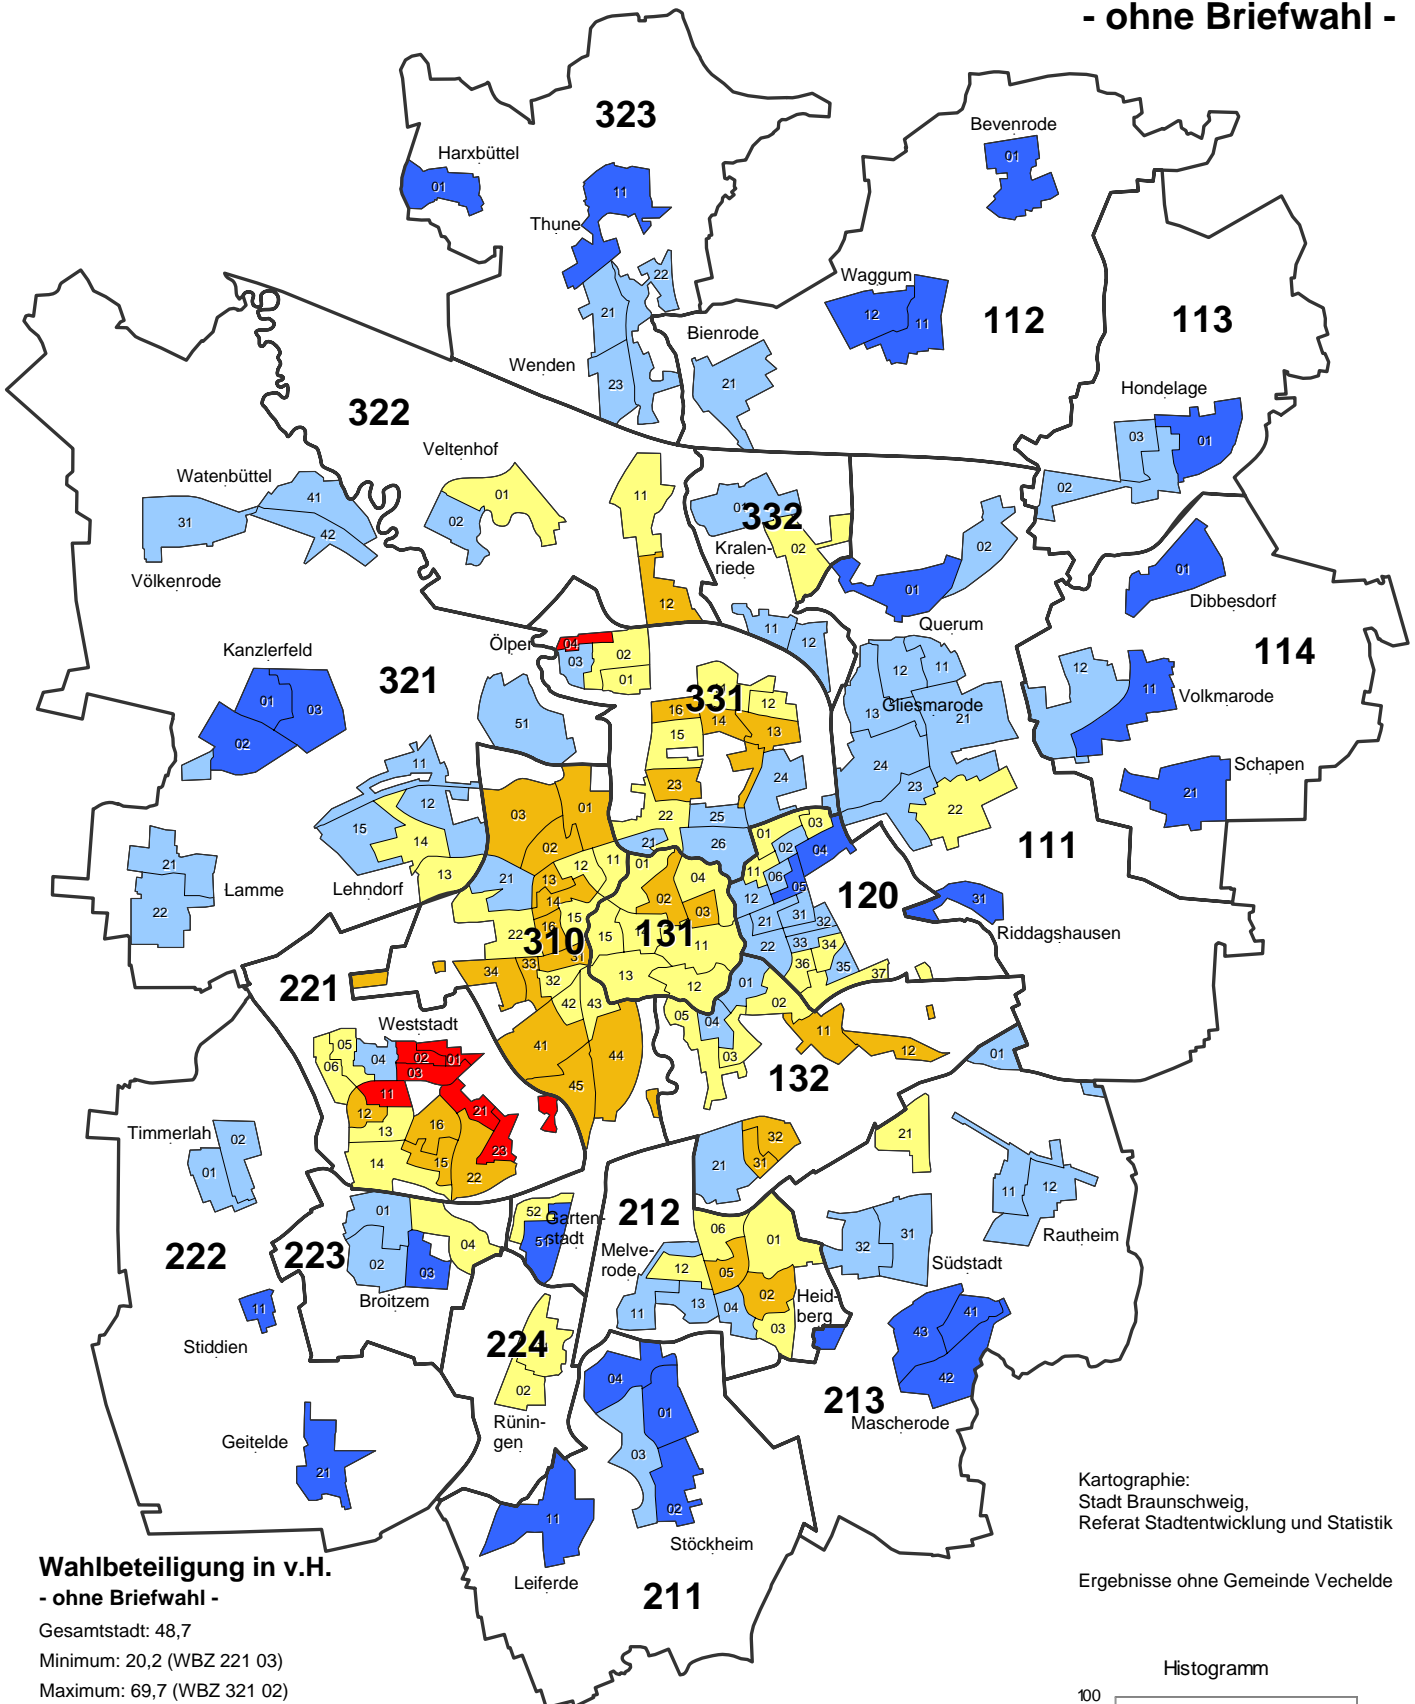

Karten

Wahlbeteiligung

- ohne Briefwahl -

Kartographie:
Stadt Braunschweig,
Referat Stadtentwicklung und Statistik

Ergebnisse ohne Gemeinde Vechelde

Wahlbeteiligung in v.H. - ohne Briefwahl -

Gesamtstadt: 48,7

Minimum: 20,2 (WBZ 221 03)

Maximum: 69,7 (WBZ 321 02)

20,2 bis unter 30,1 (7)

30,1 bis unter 40,0 (29)

40,0 bis unter 49,9 (48)

49,9 bis unter 59,8 (59)

59,8 und mehr (27)

Wahlbeteiligung insgesamt (inkl. Briefwahl): 57,2 %

211

Grenze und Nummer des Stadtbezirks

—

Grenze des Wahlbezirks

Histogramm

Stimmenanteile der Parteien (ohne Briefwahl)

CDU (Zweitstimme)

Stimmenanteile in v.H.

Stimmenanteile insgesamt (inkl. Briefwahl): 36,9 %

211
 Grenze und Nummer des Stadtbezirks
 Grenze des Wahlbezirks

Kartographie:
 Stadt Braunschweig,
 Referat Stadtentwicklung und Statistik

Ergebnisse ohne Gemeinde Vechelde