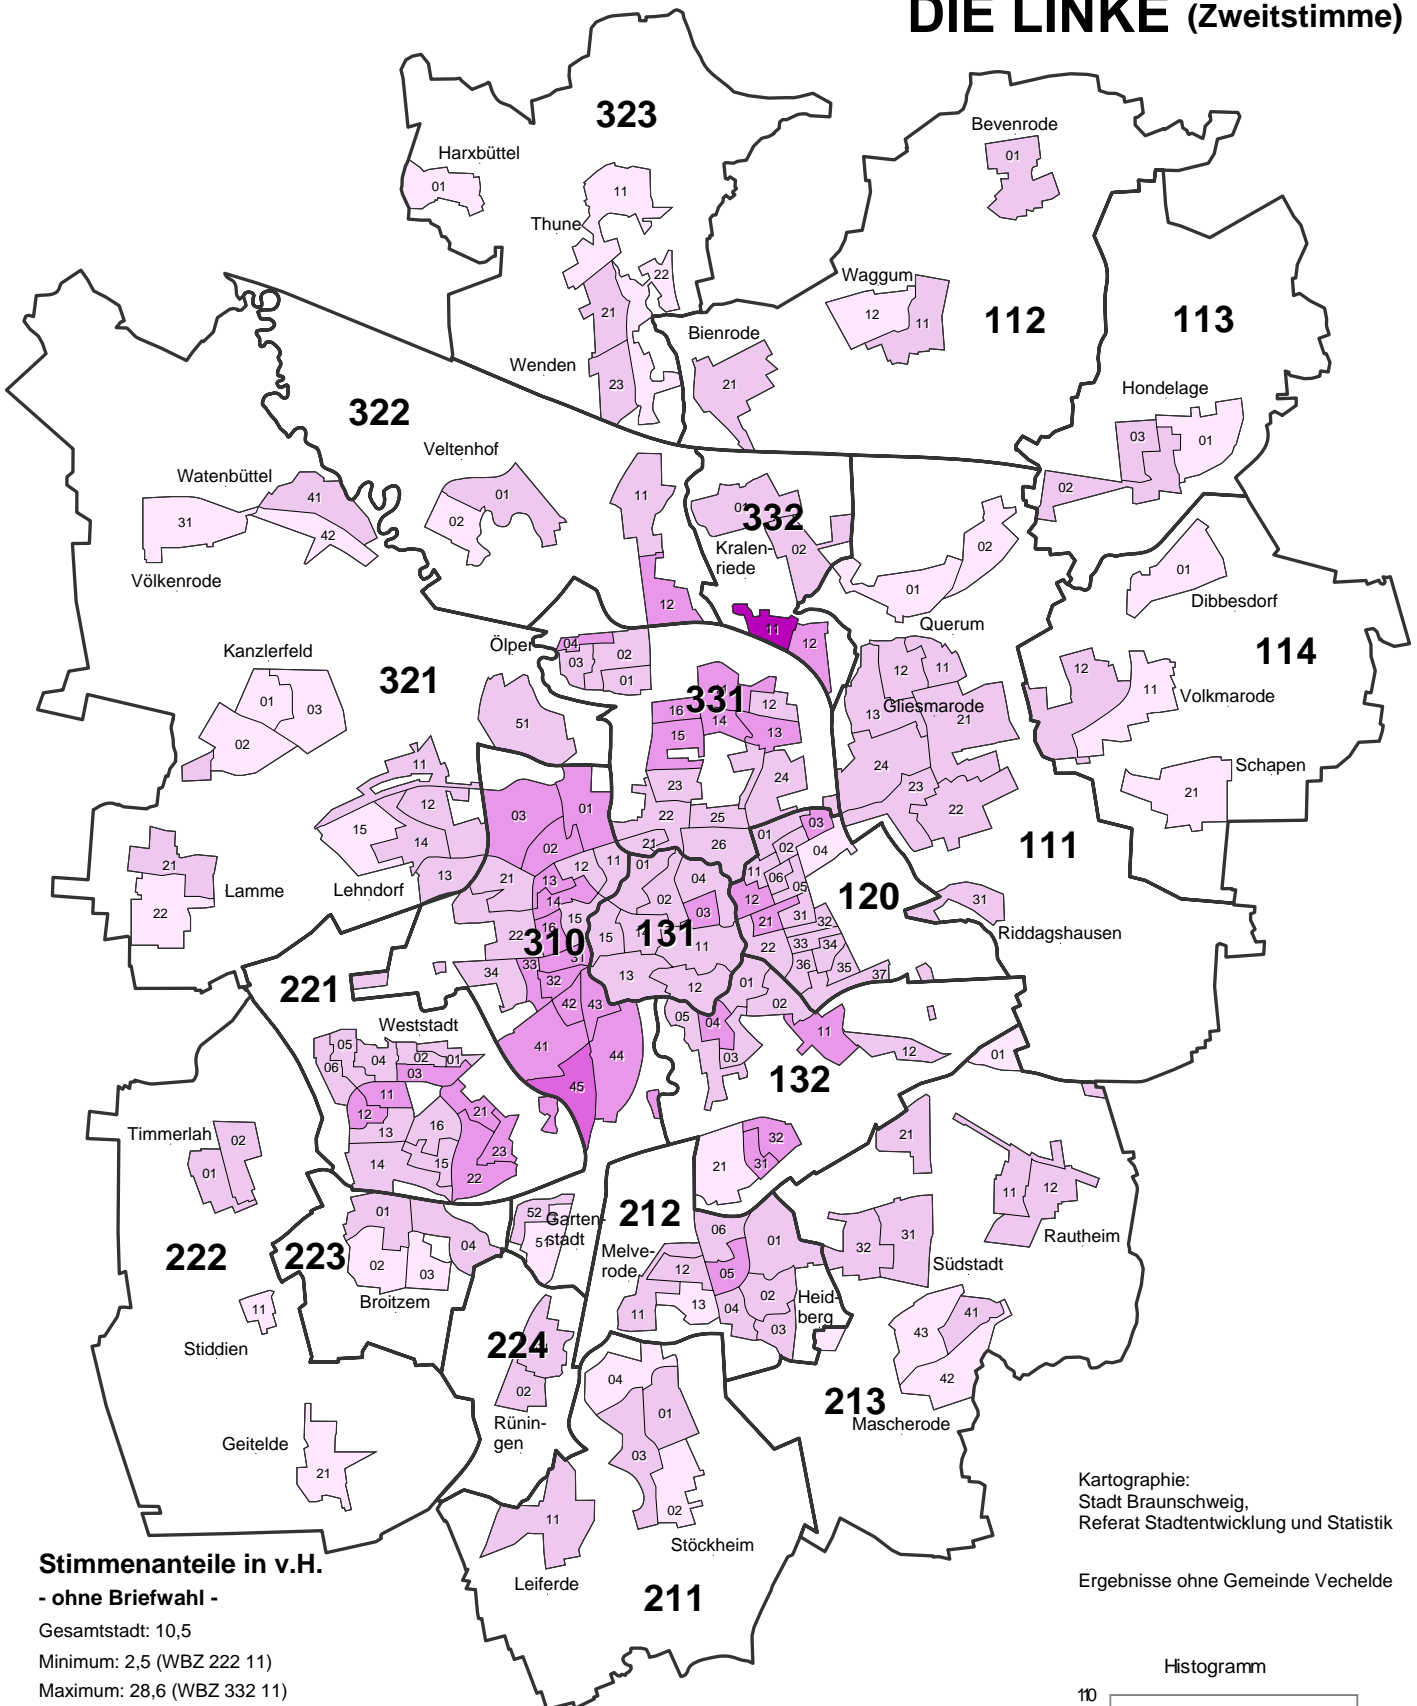

211
 Grenze und Nummer des Stadtbezirks
 Grenze des Wahlbezirks

Stimmenanteile der Parteien (ohne Briefwahl)

GRÜNE (Zweitstimme)

Kartographie:
Stadt Braunschweig,
Referat Stadtentwicklung und Statistik

Ergebnisse ohne Gemeinde Vechelde

Stimmenanteile insgesamt (inkl. Briefwahl): 11,0 %

211

— Grenze und Nummer des Stadtbezirks

— Grenze des Wahlbezirks

Histogramm

Stimmenanteile der Parteien (ohne Briefwahl)

DIE LINKE (Zweitstimme)

Stimmenanteile in v.H.

- ohne Briefwahl -

Gesamtstadt: 10,5

Minimum: 2,5 (WBZ 222 11)

Maximum: 28,6 (WBZ 332 11)

- 2,5 bis unter 7,7 (31)
- 7,7 bis unter 12,9 (101)
- 12,9 bis unter 18,2 (36)
- 18,2 bis unter 23,4 (1)
- 23,4 und mehr (1)

Stimmenanteile insgesamt (inkl. Briefwahl): 9,5 %

211

Grenze und Nummer des Stadtbezirks

—

Grenze des Wahlbezirks

Kartographie:
Stadt Braunschweig,
Referat Stadtentwicklung und Statistik

Ergebnisse ohne Gemeinde Vechelde