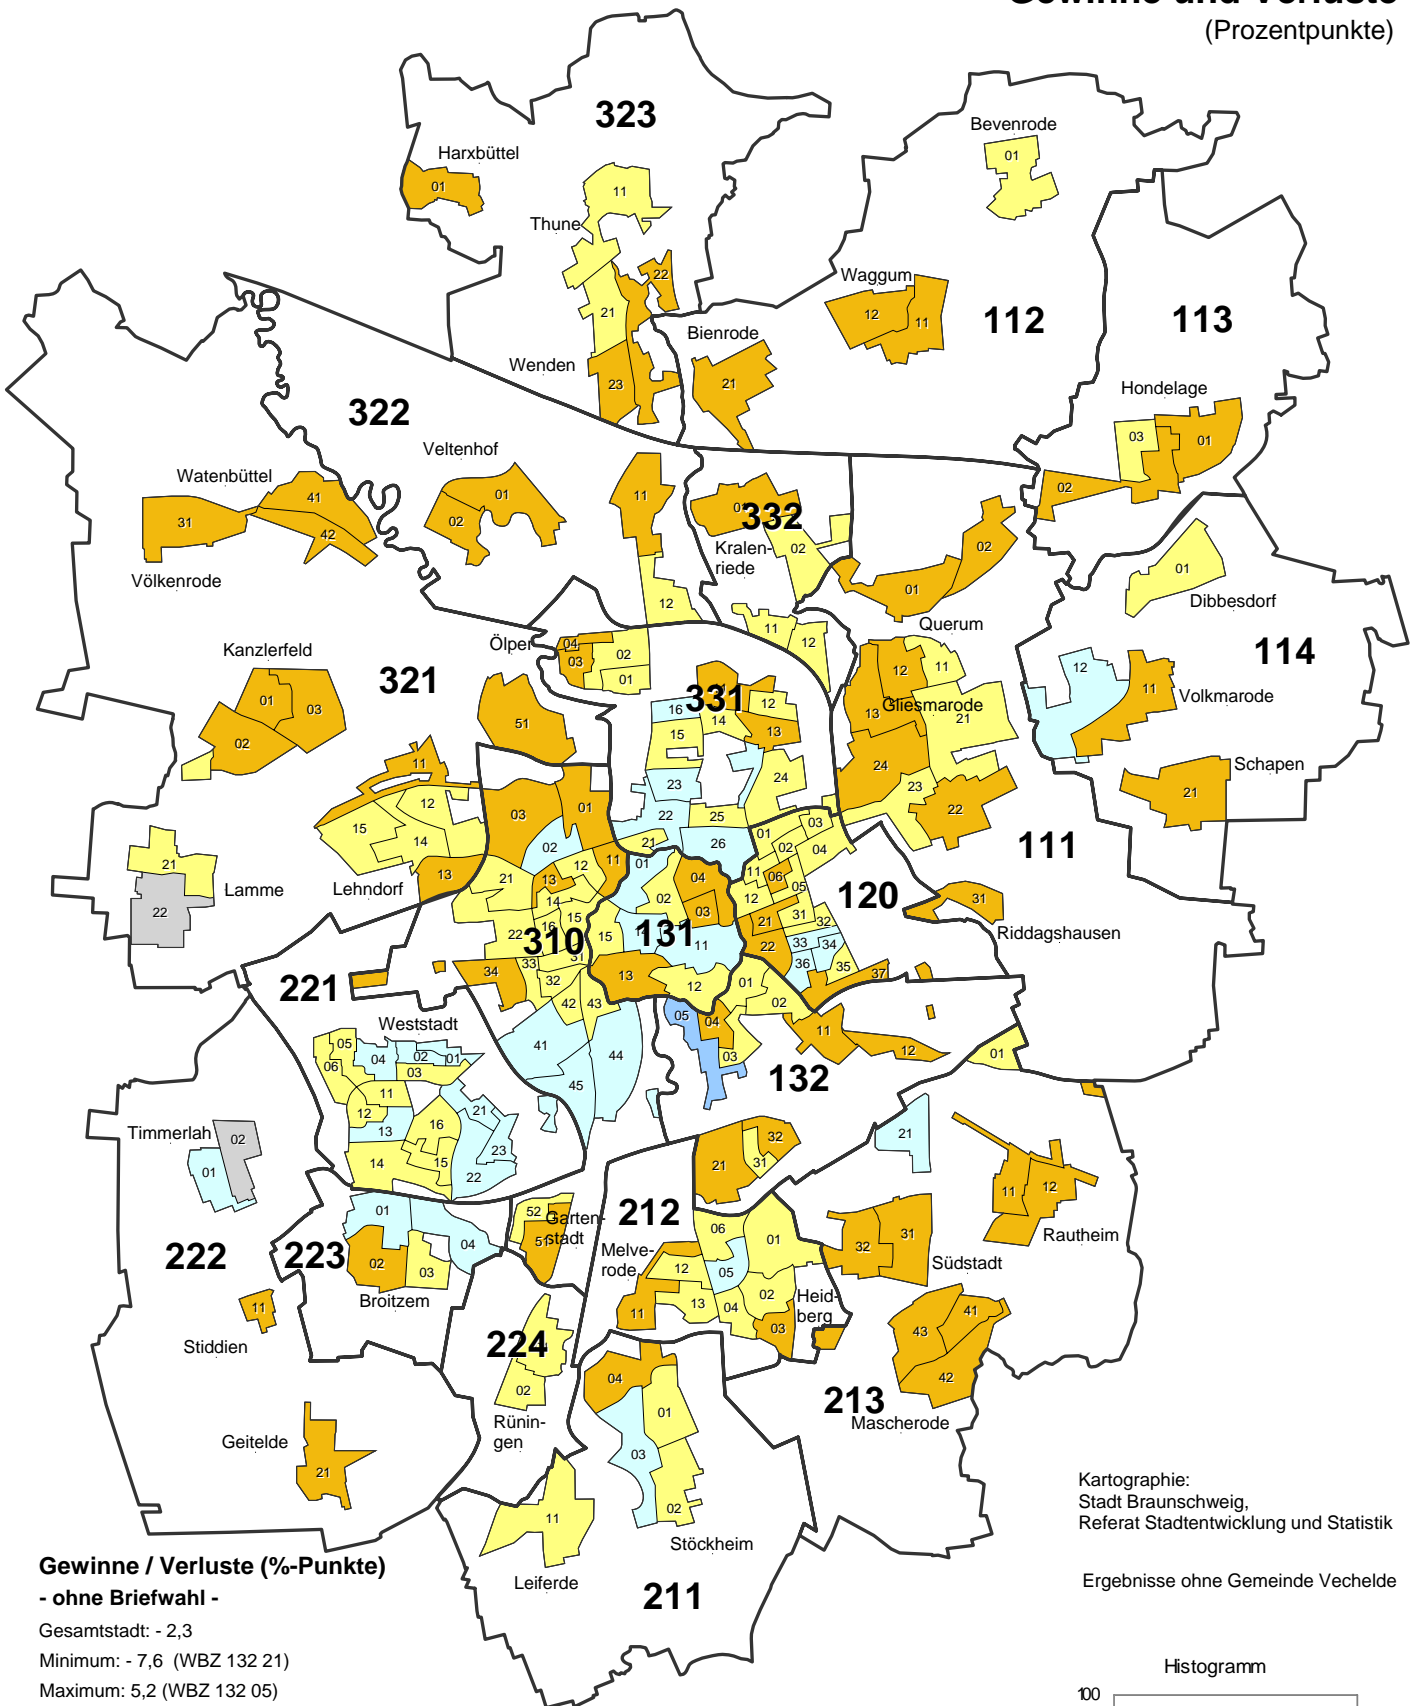

211 Grenze und Nummer des Stadtbezirks

— Grenze des Wahlbezirks

Braunschweig insgesamt (inkl. Briefwahl): -2,7 %-Pkt.

Gewinne / Verluste (%-Punkte)

- ohne Briefwahl -
 Gesamtstadt: - 6,3
 Minimum: - 18,0 (WBZ 332 12)
 Maximum: 5,5 (WBZ 222 11)

- unter -10,0 (23)
- -10,0 bis unter -3,0 (118)
- -3,0 bis unter 0,0 (24)
- 0,0 bis unter 3,0 (1)
- 3,0 bis unter 10,0 (2)
- 10,0 und mehr (0)

211 Grenze und Nummer des Stadtbezirks

— Grenze des Wahlbezirks

Braunschweig insgesamt (inkl. Briefwahl): - 6,5 %-Pkt.

Kartographie:
 Stadt Braunschweig,
 Referat Stadtentwicklung und Statistik

Ergebnisse ohne Gemeinde Vechede

Kartographie:
Stadt Braunschweig,
Referat Stadtentwicklung und Statistik