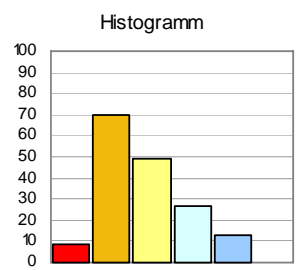

Gewinne und Verluste
(Prozentpunkte)

Kartographie:
Stadt Braunschweig,
Referat Stadtentwicklung und Statistik

Ergebnisse ohne Gemeinde Vechede

Gewinne / Verluste (%-Punkte)

- ohne Briefwahl -
Gesamtstadt: -3,1
Minimum: - 20,7 (WBZ 221 03)
Maximum: 7,2 (WBZ 132 21)

- unter -10,0 (9)
- -10,0 bis unter -3,0 (70)
- -3,0 bis unter 0,0 (49)
- 0,0 bis unter 3,0 (27)
- 3,0 bis unter 10,0 (13)
- 10,0 und mehr (0)

211 Grenze und Nummer des Stadtbezirks

— Grenze des Wahlbezirks

Braunschweig insgesamt (inkl. Briefwahl): -2,7 %-Pkt.