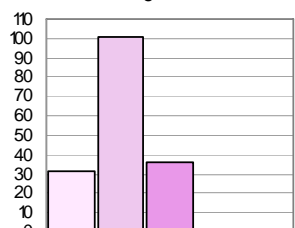

Stimmenanteile insgesamt (inkl. Briefwahl): 9,5 %

211

Grenze und Nummer des Stadtbezirks

—

Grenze des Wahlbezirks

Kartographie:
Stadt Braunschweig,
Referat Stadtentwicklung und Statistik

Ergebnisse ohne Gemeinde Vechelde

Histogramm

Wahlbeteiligung

Veränderung zur Landtagswahl 2003
(Prozentpunkte)

Gewinne / Verluste (%-Punkte)

- ohne Briefwahl -

Gesamtstadt: - 7,9

Minimum: - 18,7 (WBZ 132 12)

Maximum: -0,4 (WBZ 321 02)