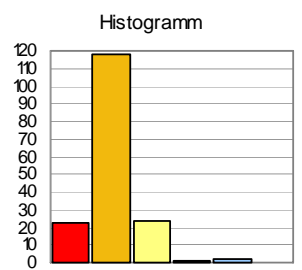

211 Grenze und Nummer des Stadtbezirks

— Grenze des Wahlbezirks

Braunschweig insgesamt (inkl. Briefwahl): -2,7 %-Pkt.

Gewinne / Verluste (%-Punkte)

- ohne Briefwahl -
 Gesamtstadt: - 6,3
 Minimum: - 18,0 (WBZ 332 12)
 Maximum: 5,5 (WBZ 222 11)

- unter -10,0 (23)
- -10,0 bis unter -3,0 (118)
- -3,0 bis unter 0,0 (24)
- 0,0 bis unter 3,0 (1)
- 3,0 bis unter 10,0 (2)
- 10,0 und mehr (0)

211 Grenze und Nummer des Stadtbezirks

— Grenze des Wahlbezirks

Braunschweig insgesamt (inkl. Briefwahl): - 6,5 %-Pkt.

Kartographie:
 Stadt Braunschweig,
 Referat Stadtentwicklung und Statistik

Ergebnisse ohne Gemeinde Vechede

Kartographie:
Stadt Braunschweig,
Referat Stadtentwicklung und Statistik