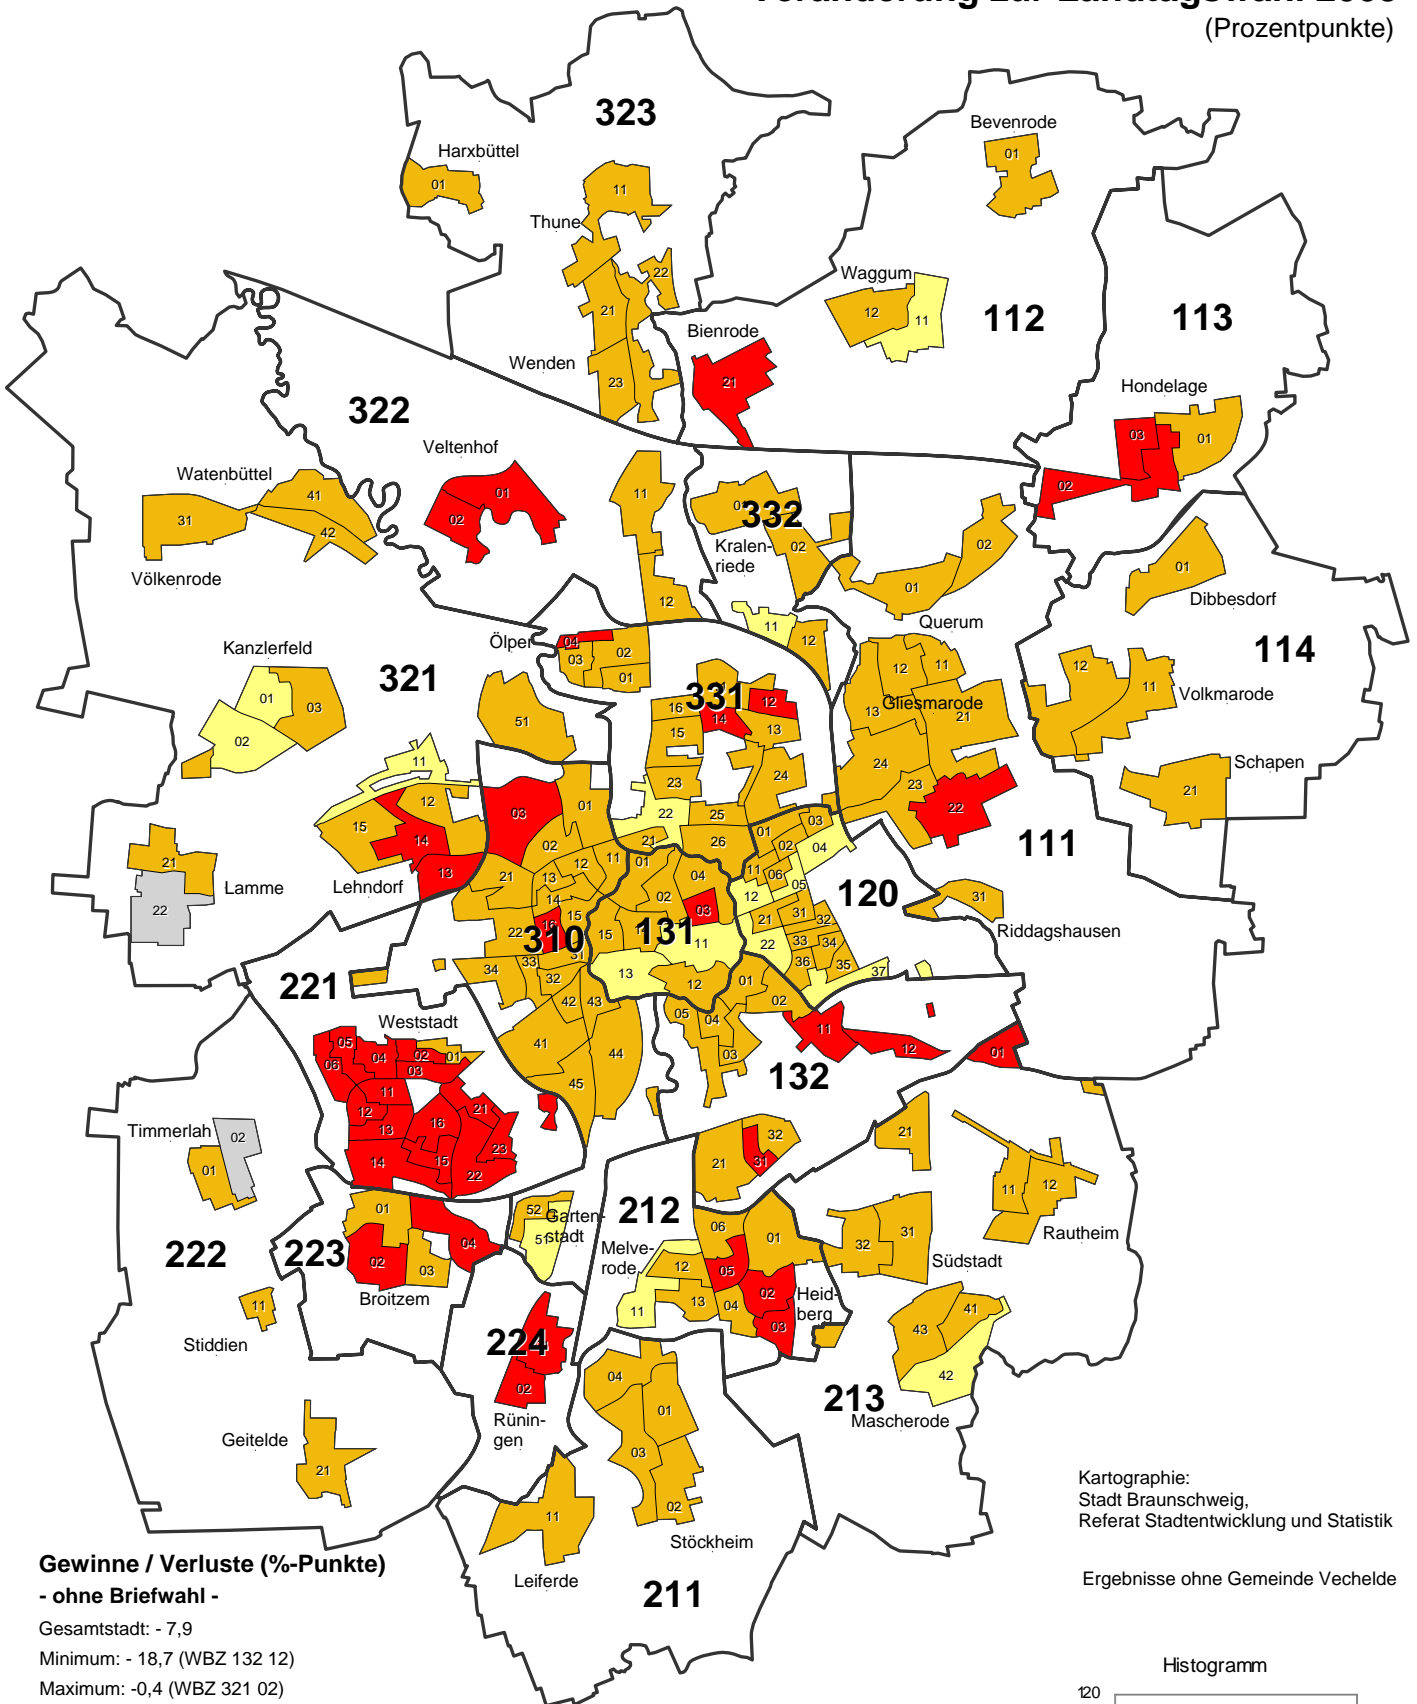

Wahlbeteiligung

Veränderung zur Landtagswahl 2003
(Prozentpunkte)

Gewinne / Verluste (%-Punkte)

- ohne Briefwahl -

Gesamtstadt: - 7,9

Minimum: - 18,7 (WBZ 132 12)

Maximum: -0,4 (WBZ 321 02)

- unter -10,0 (39)
- -10,0 bis unter -3,0 (113)
- -3,0 bis unter 0,0 (16)
- 0,0 bis unter 3,0 (0)
- 3,0 bis unter 10,0 (0)
- 10,0 und mehr (0)

211 Grenze und Nummer des Stadtbezirks

— Grenze des Wahlbezirks

Braunschweig insgesamt (inkl. Briefwahl): -9,7 %-Pkt.

Kartographie:
Stadt Braunschweig,
Referat Stadtentwicklung und Statistik

Ergebnisse ohne Gemeinde Vechede