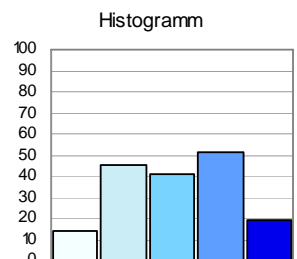

211

Grenze und Nummer des Stadtbezirks

—

Grenze des Wahlbezirks

Histogramm

Stimmenanteile der Parteien (ohne Briefwahl)

CDU (Zweitstimme)

Stimmenanteile in v.H.

- ohne Briefwahl -

Gesamtstadt: 35,2

Minimum: 19,5 (WBZ 310 42)

Maximum: 50,2 (WBZ 323 01)

- 19,5 bis unter 25,6 (14)
- 25,6 bis unter 31,8 (45)
- 31,8 bis unter 37,9 (41)
- 37,9 bis unter 44,1 (51)
- 44,1 und mehr (19)

Stimmenanteile insgesamt (inkl. Briefwahl): 36,9 %

211
 Grenze und Nummer des Stadtbezirks
 Grenze des Wahlbezirks

Kartographie:
 Stadt Braunschweig,
 Referat Stadtentwicklung und Statistik

Ergebnisse ohne Gemeinde Vechelde

Stimmenanteile der Parteien (ohne Briefwahl)

SPD (Zweitstimme)

Kartographie:
 Stadt Braunschweig,
 Referat Stadtentwicklung und Statistik

Ergebnisse ohne Gemeinde Vechelde

211
 — Grenze und Nummer des Stadtbezirks
 — Grenze des Wahlbezirks