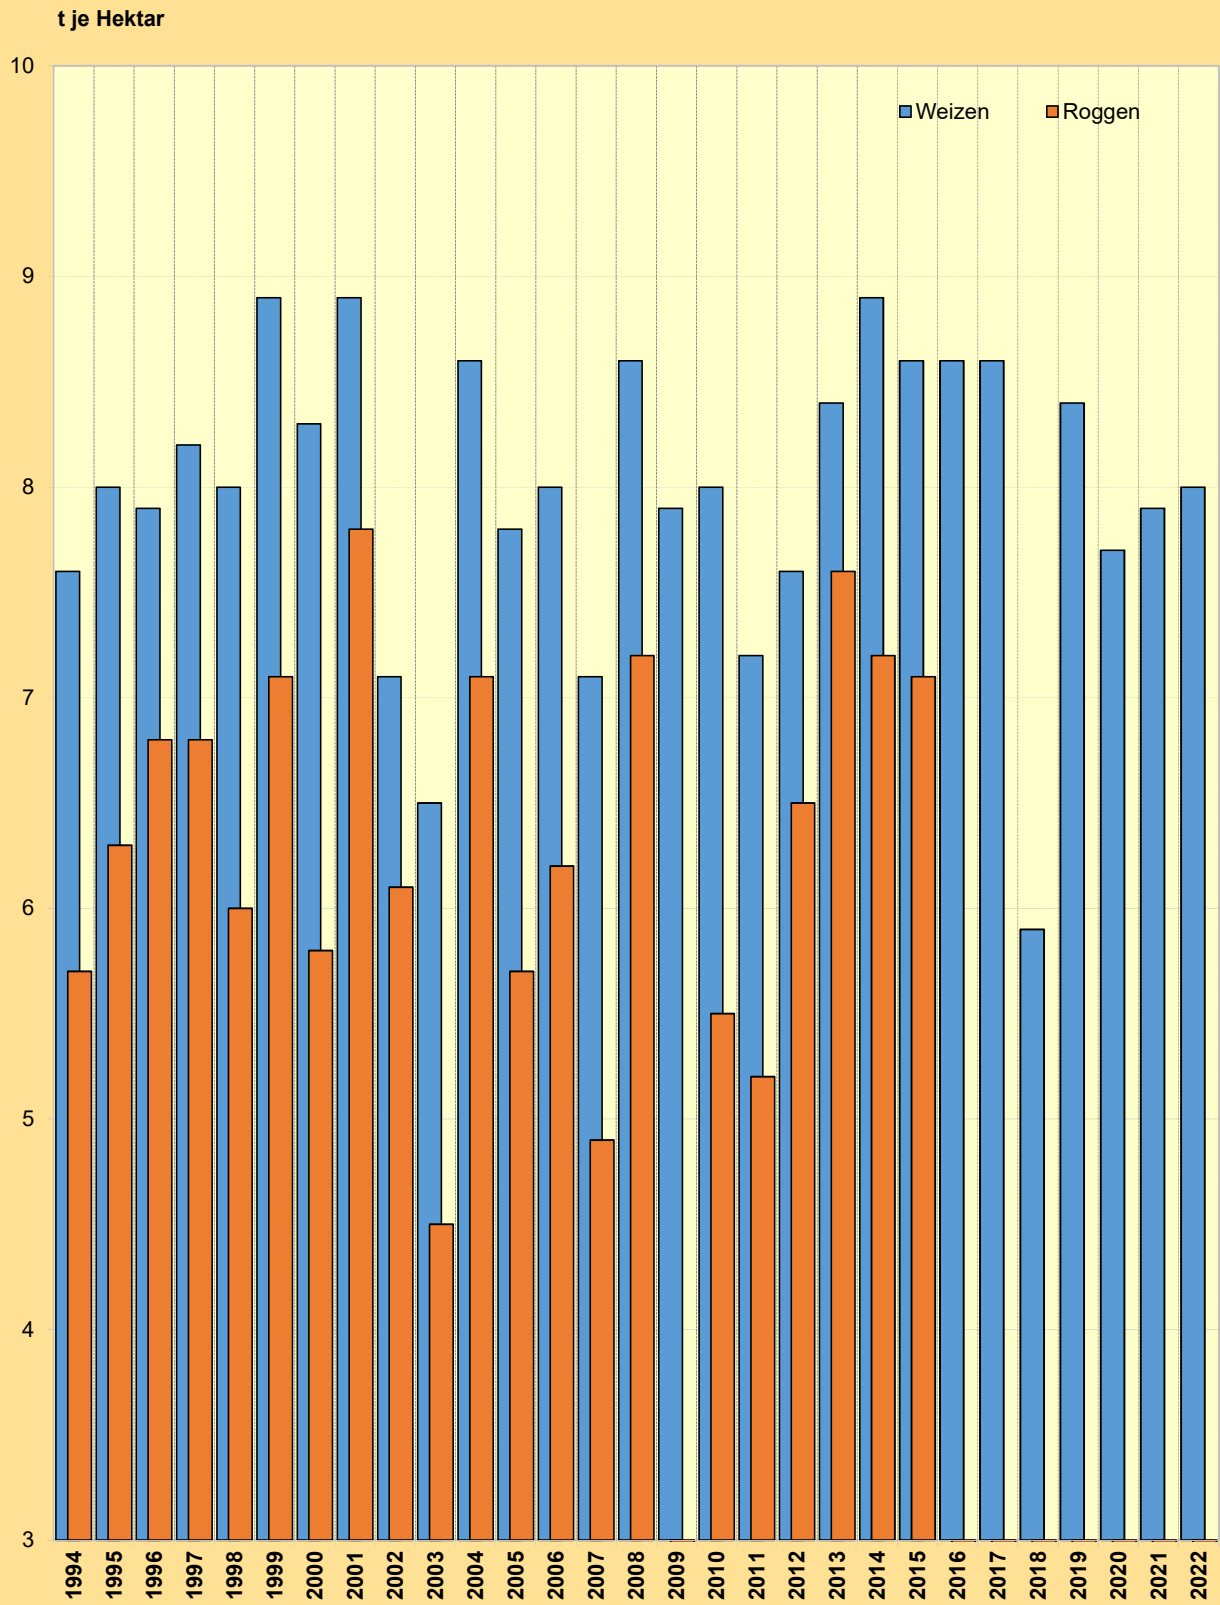

Getreideernte in Braunschweig - Brotgetreide -

Quelle: Landesamt für Statistik Niedersachsen (LSN);
Angaben für die Roggenernte stehen z.T. nicht zur Verfügung, da die ermittelten Zahlenwerte nicht sicher genug sind.