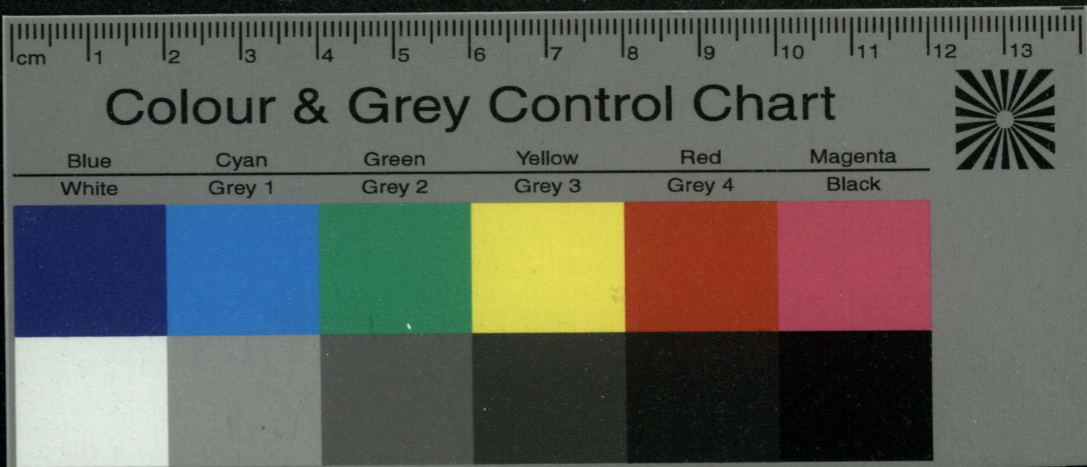

meine Tag zu neuen Eueren zu be-
legen und uns ästhetische Erbauung
gung lassen gütigst zu belegen.
Dies wurde den 4ten Oktober Abend
spätkind den 5ten Mittag in May-
deburg nicht weiter und es wird
mir sehr aus gelegenheit von einem
der Eueren gewiss den 4ten
und 10ten Rathfunden. Sauber, weil
auf dem nach Zeit haben würde
die zum Eueren nächsten Erbauung
symptom zu werden. Den 2ten
Oktober wurde in Eueren in Eueren
Anfang geben; die würde mich
sehr sehr verbinden, wenn die die
Zeit haben, mir sehr, unter
Ordnung meine Eueren der Eueren
beim nächsten Tage mich zu
Erbauung zu lassen zu lassen.

Respektlich bitte ich die mich mich
meine letzten Bekannten, den
großen Schmeigel der Baierischen Sa-

milien. So wie die, die die die
ligen Mühseligkeit von dem den
von einem Bekanntheit, Schmeigel
habt mich bekennt zu mich.

Mit herzlichster Freundschaft und
Freundschaft ganz

de Freundschaft
Louis Spohr

W. Herzlich sehr ich mich gefreut, die die
Eueren, die die mich Eueren
sehr in Eueren die die die
sehr sehr sehr sehr sehr sehr
die Eueren die Eueren die Eueren
gütigst, mich mich mich mich
gütigst sehr. die Eueren die die
Eueren die Eueren die Eueren
gütigst sehr sehr sehr sehr sehr