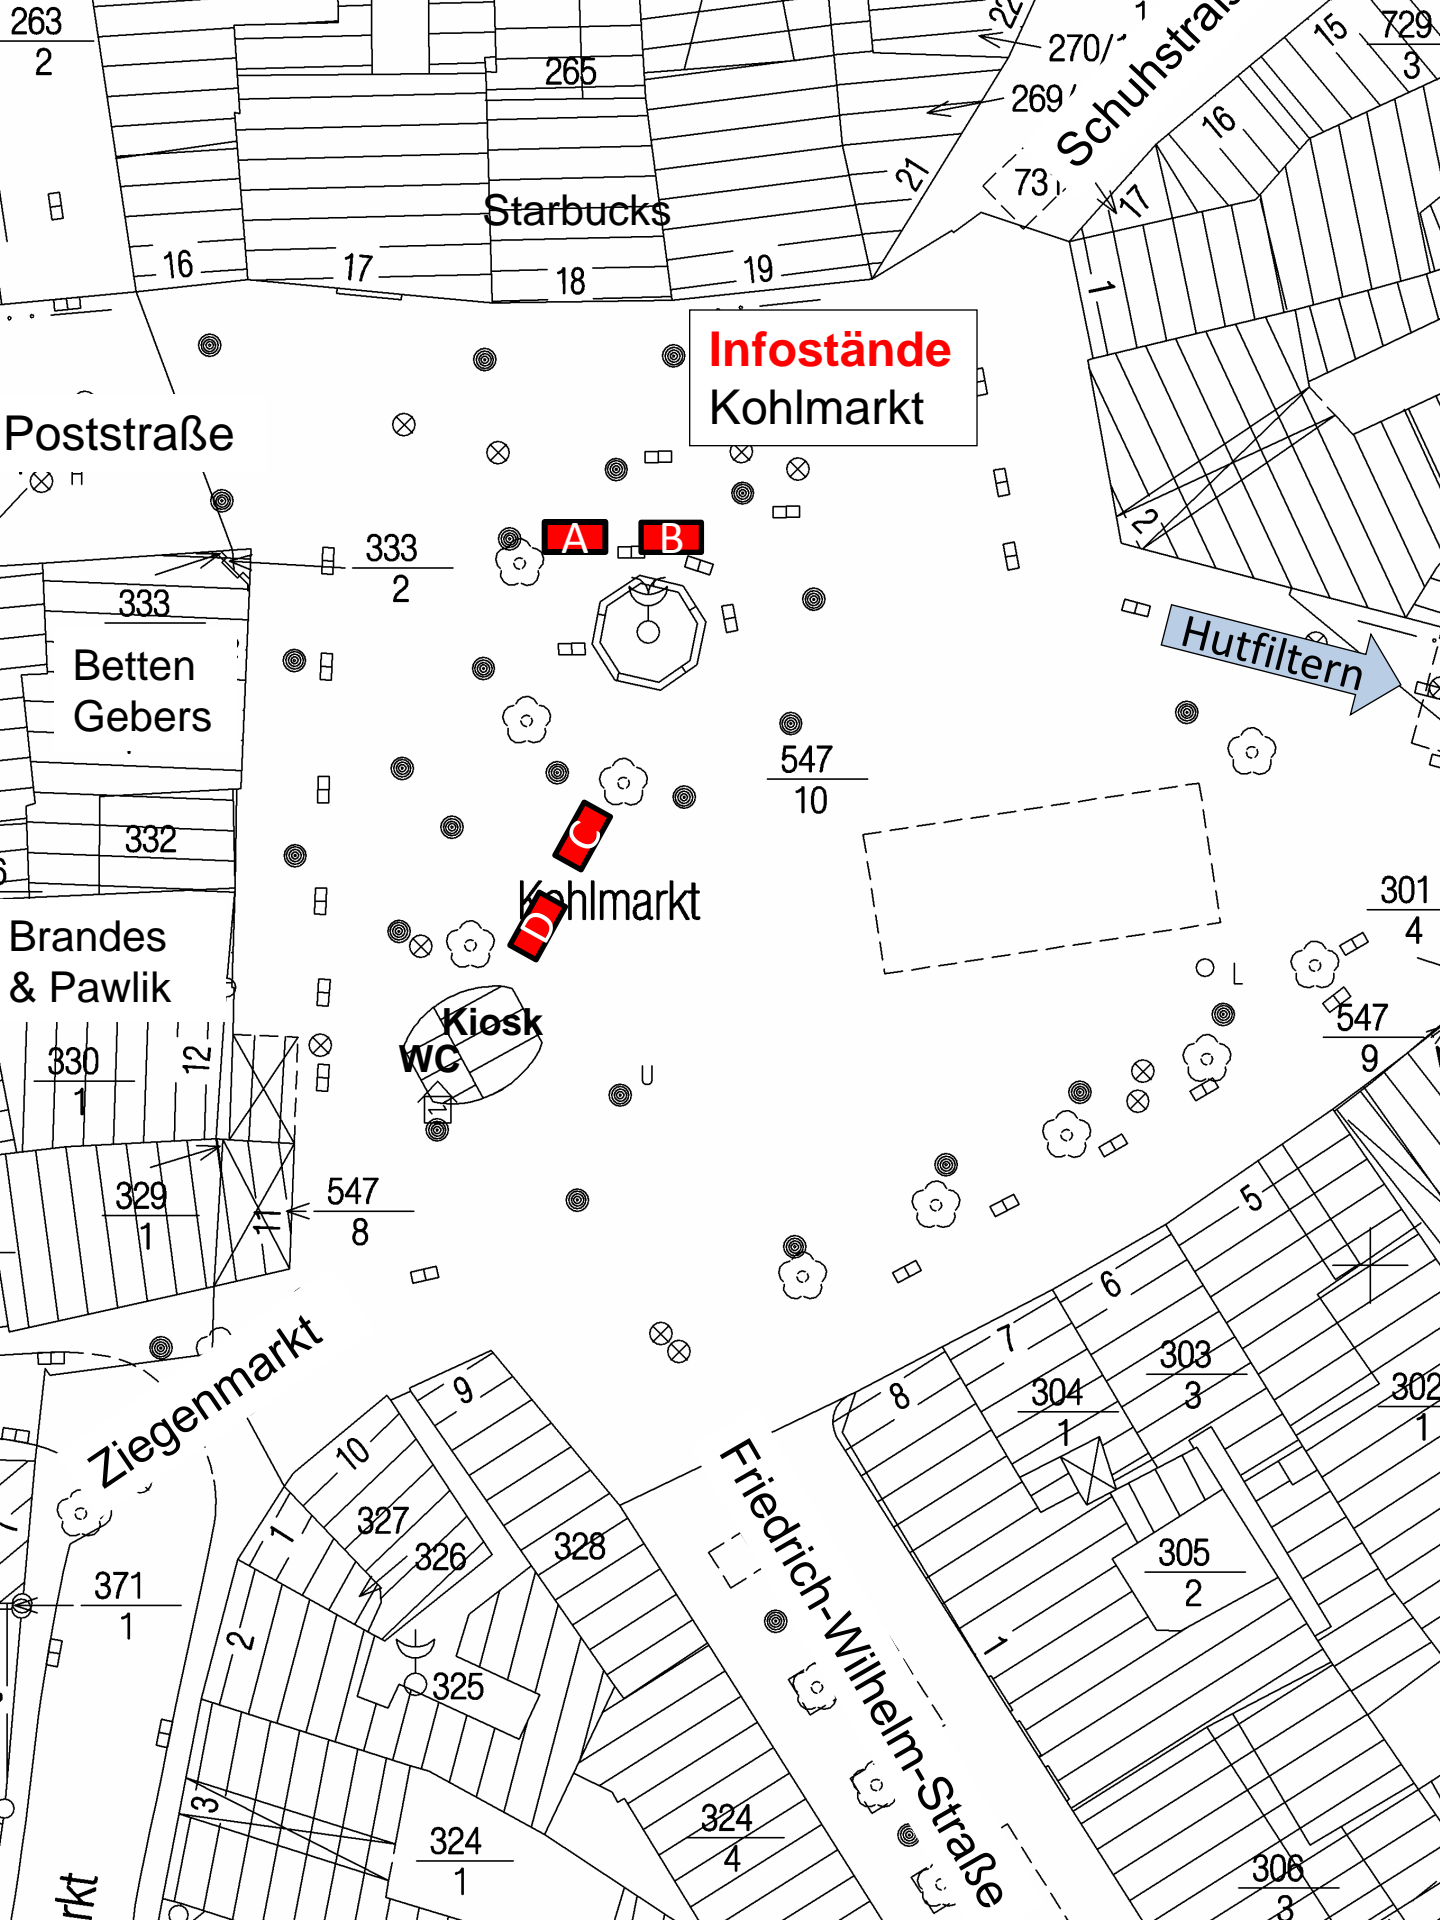

2

Tabak/Lotto

Apotheke

286

Eingang  
Karstadt

3

Schuhstraße  
Richtung Kohlmarkt

715

715

8 Kleine Burg

16

2

5

285 718

3

**Infostände**  
Kohlmarkt

**A**

**B**

**C**  
**D**

Kohlmarkt

Kiosk  
WC

Hutfiltern

Poststraße

Schuhstraße